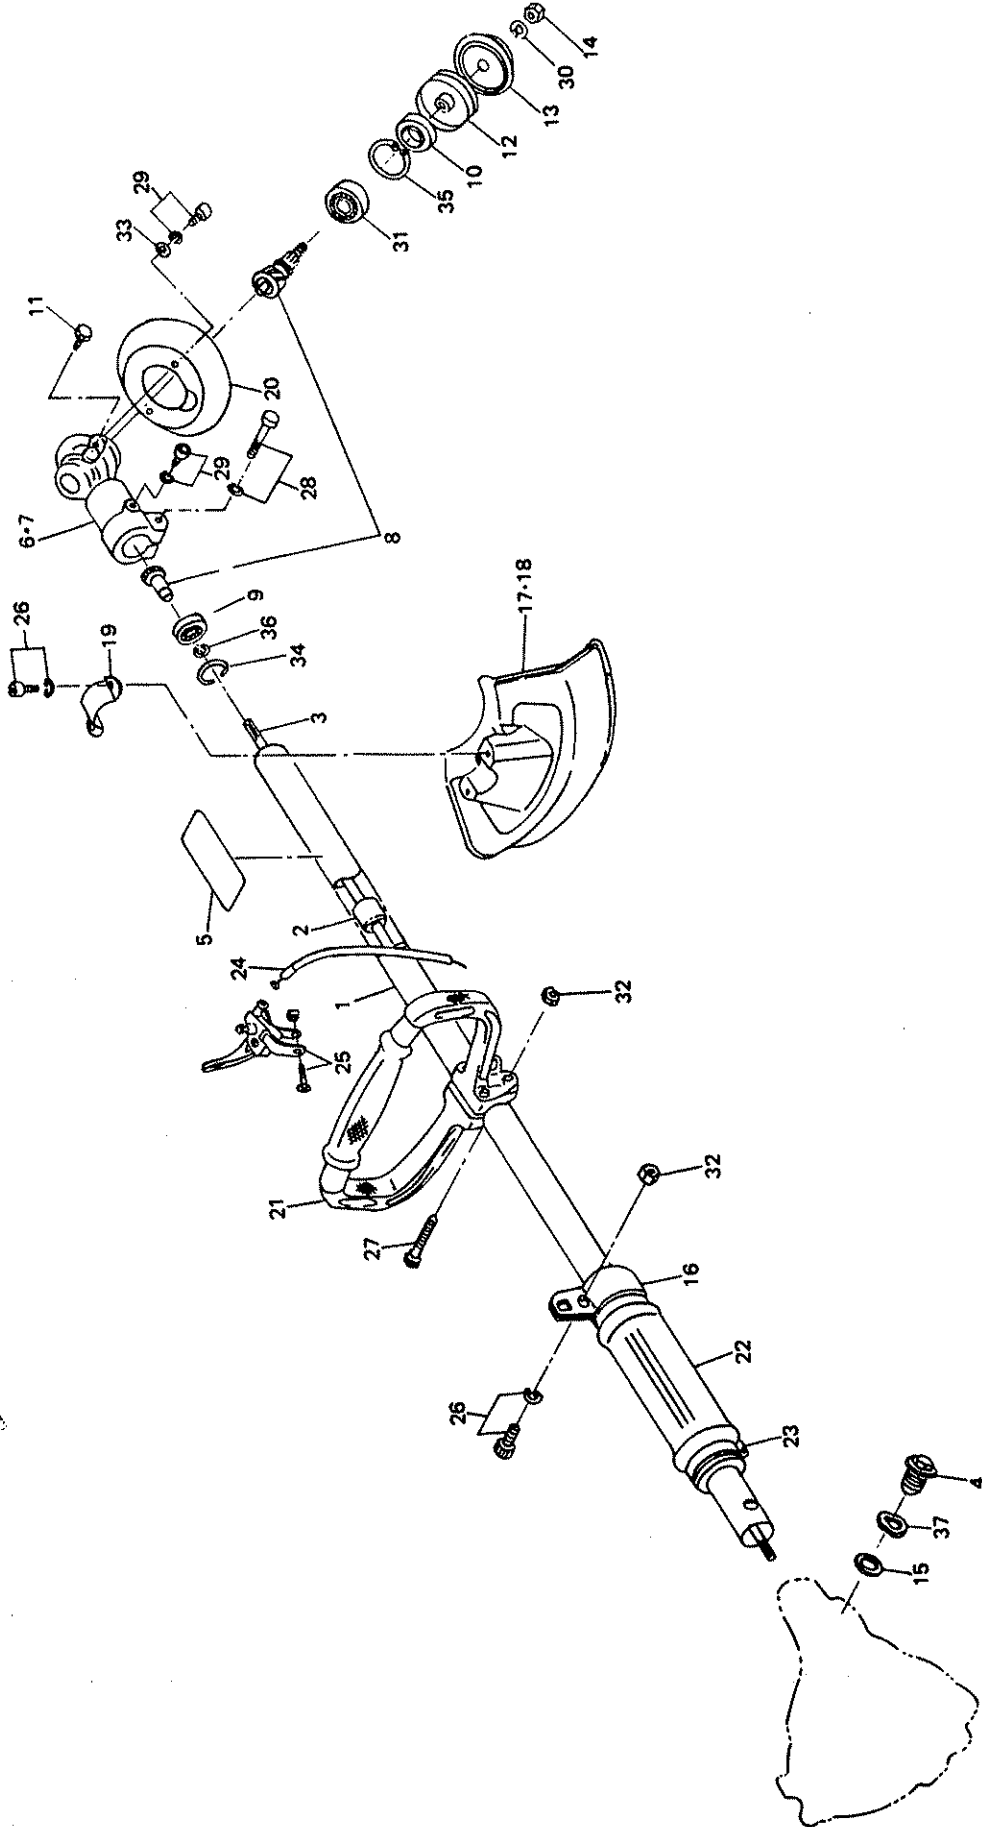

**GRASS TRIMMER/
BRUSH CUTTER**

MODEL NB211T

PARTS MANUAL

Engine body

NB211T

Ref. No.	Mfg.'s No.	Part Name	Our Part No.	Qty.	Ref. No.	Mfg.'s No.	Part Name	Our Part No.	Qty.
1	5211003000	Crankcase compl. (incl. 2-4)	6132	1	40	5217001000	Magneto ass'y (incl. 41, 42)	6164	1
2	0440 12999 1	Oil seal	1002	2	41	5217001010	Flywheel	6165	1
3	0600 12992 0	Ball bearing	1003	2	42	5217001020	Ignition coil	6166	1
4	5211500400	Crankcase packing	6133	1	43	5217500000	Plug cap	6167	1
5	5211500200B	Cylinder	6134	1	44	0241055000	Grommet	6168	1
6	5215500100	Main cover	6135	1	45	0654 00995 2	Plug cap spring	6169	1
7	0650 14981 0	Spark plug (NGK-BM7A)	BM7A	1	46	0662009840	Stop button compl.	6170	1
8	5211500300	Cylinder packing	6136	1	47	5213004000	(WZ) Insulator ass'y (incl. 48)	3684	1
9	5212001002	Crankshaft compl.	6137	1	48	00217 0400 0	Nut (insulator)	1112	2
10	5212500200	Piston	6138	1	49	5203500200	Insulator packing	6172	1
11	5212500400	Piston pin	6139	1	50	5213501600	(WZ) Gasket	3687	1
12	5212500500	Piston ring	6140	2	51	6215500400	Holder case	6174	1
13	0565 07999 0	Clip	1015	2	52	5215500300	Plate	6175	1
14	5215001000	Recoil starter compl. (incl. 15-26, 75, 76)	6141	1	53	6212500300	Ball bearing	6176	1
15	5215002000	Recoil starter ass'y (incl. 16-21, 75, 76)	6142	1	54	0031424000	Snap ring (inner)	1187	1
16	5215002110	Starter knob	7037	1	55	6212001000	Clutch drum	6177	1
17	5215002030	Spiral spring	6143	1	56	0031508000	Snap ring (outer)	6178	1
18	5215002060	Starter rope	1021	1	57	6212003000	Clutch compl. (incl. 58-62)	6179	1
19	5215002020	Reel	6144	1	58	6252500800	Clutch shoe	6180	2
20	5025001030	Rope guide	6145	1	59	6252500400	Clutch bolt	6181	2
21	5215002010	Starter case	6146	1	60	6252500600	Spring	6182	1
22	5215003000	Starter pulley compl. (incl. 23-26)	6147	1	61	0200089910	Wave washer	6183	2
23	5215003010	Starter pulley	6148	1	62	6202500600	Washer (B)	6184	2
24	5215003020	Ratchet	6149	1	63	00532 0310 1	Woodruff key (rear crankshaft)	1077	1
25	5215003030	Return spring	6150	1	64	5016500300	Filter	6185	1
26	5215003040	E ring	6151	1	65	0150049970	Tapping screw	6186	2
27	5215500400	Recoil starter plate	6152	1	66	0150059990	Tapping screw	6187	4
28	5215500000	Protect cover	6153	1	67	0140059690	Plus & minus screw ass'y SW-W	6188	2
29	5213003000	Muffler ass'y	6154	1	68	0200089870	Washer	6189	2
30	5213500200	Muffler gasket	6155	1	69	00113 0616 0	Bolt ass'y	6190	2
31	5213500300	Muffler clamping bolt	6156	2	70	00312 0600 0	Washer	1395	2
32	5216500400	Fuel tank	6157	1	71	00431 0516 0	Screw	6191	2
33	5236012000	Fuel tank cap compl. 651	6158	1	72	00435 0525 0	Screw ass'y	6192	3
34	5216500300	Tank stay	6159	1	73	00436 0518 0	Screw ass'y	4226	9
35	5216500200	Rubber cushion	6160	2	74	0119 05995 0	Bolt (socket head)	6193	2
36	5036500200	Rubber plate (1)	6161	1	75	5105015110	Set screw	6194	1
37	5036500300	Rubber plate (2)	6162	1	76	5215002040	Washer	6195	1
38	0851179990	Rubber tube compl.	6163	1	77	6219503100	Label (Model)	6196	1
39	0561059990	Hose clamp	1632	1	78	5219500200	Trade mark	6197	1
					79	5103503400	Spacer (carburetor)	3123	1