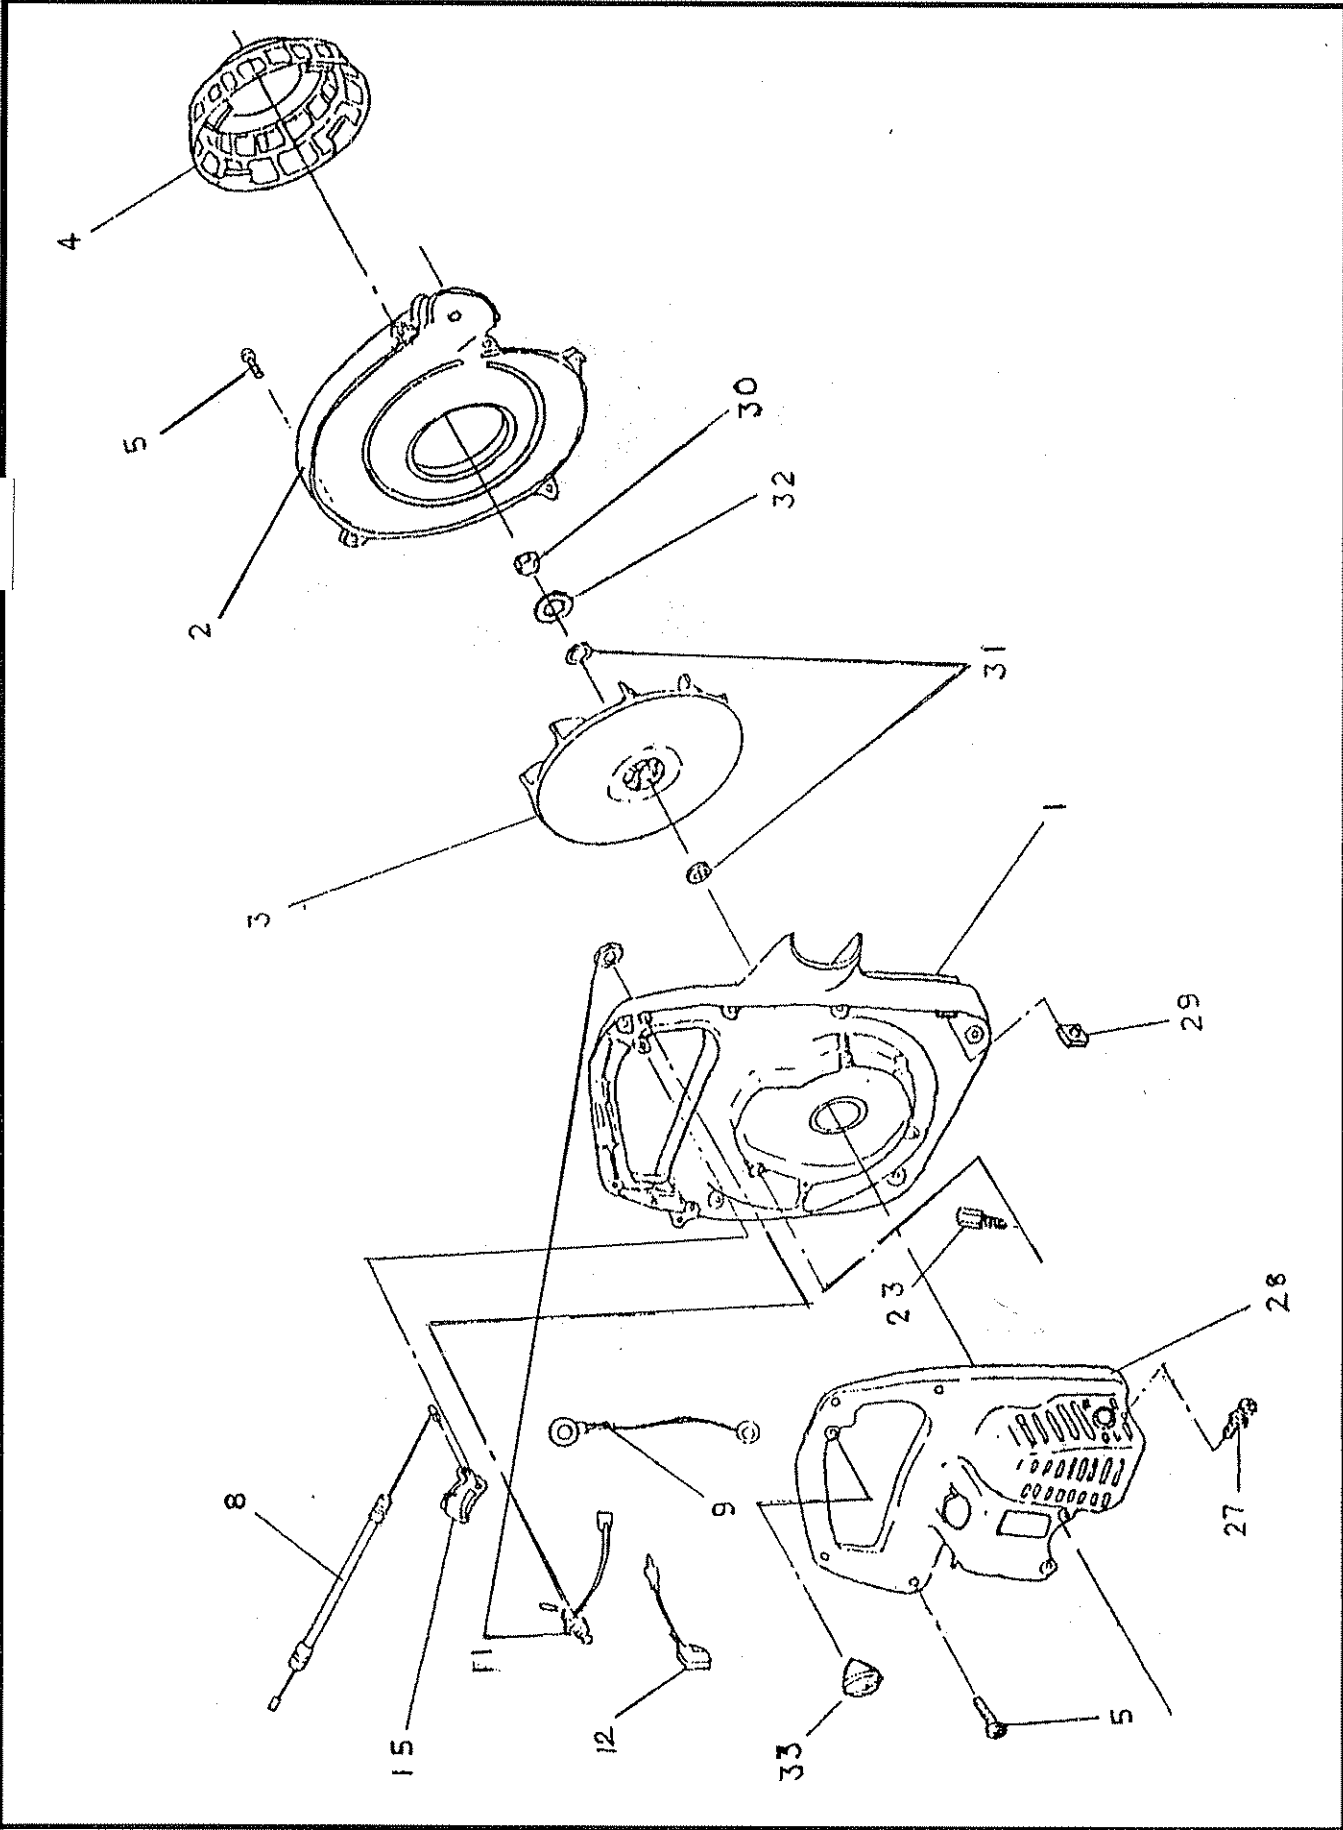

# Engine Body

FL231

Ref. No.	Mfg.'s No.	Part Name	Our Part No.	Qty.	Ref. No.	Mfg.'s No.	Part Name	Our Part No.	Qty.
1	522 10040 00	Crankcase ass'y (incl. 2-4, 100)	7605	1	60	501 65003 00	Filter <i>3112</i>	<del>6185</del>	1
2	0440 12999 1	Oil seal	1002	2	70	660 95044 00	Label, model	7658	1
3	0600 12992 0	Ball bearing	1003	2	72	620 20060 00	Bolt assembly	7659	1
4	521 15004 00	Gasket, crankcase	6133	1	74	522 65000 00	Plate, fuel tank	7660	1
5	523 15000 01	Cylinder (M5×20)	7652	1	76	521 55000 00	Protector	7661	1
6	523 15013 00	Gasket, cylinder	3531	1	78	521 65002 00	Damper	7662	2
7	0119 05995 0	Socket head bolt (M5×8, SW)	1223	2	81	522 70020 10	Flywheel magneto	7664	1
15	523 20030 01	Crankshaft complete	6438	1	82	522 70020 20	Coil, ignition	7665	1
16	523 25002 01	Piston	6440	1	83	0655 00994 0	Cap, plug	7666	1
17	510 25010 00	Ring, piston	3535	2	84	0654 00994 0	Spring, plug cap	6169	1
18	524 25001 00	Pin, piston	3534	1	85	0650 17981 0	Plug, spark (BM7A)	BM7A	1
19	0565 08998 0	Clip	1015	2	86	0119 04999 1	Socket head bolt (M4×18)	7667	2
20	0610 08999 0	Needle roller bearing	6444	1	87	660 55009 00	Shaft	7668	1
24	522 30040 00	Muffler exhaust	7606	1	97	0021 70500 0	Nut (M5)	1112	2
25	660 55011 00	Plate	7607	1	98	0031 00400 0	Washer (M4)	9073	2
26	501 35002 00	Gasket, muffler <i>11020</i>	<del>6155</del>	2	99	0031 00500 0	Washer (M5) <i>1184</i>	<del>1183</del>	2
27	0119 05974 1	Socket head bolt	7608	2	100	0150 05996 0	Screw tapping (M5×35)	7669	3
29	522 35001 00	Gasket, insulater	7609	1	101	0043 65020 0	Screw assembly (M5×20, SW, W)	7670	4
30	522 35002 00	Gasket	7610	1	102	0043 60530 0	Screw assembly (M5×30, SW, W)	7671	4
31	0140 05968 0	Screw	7611	2	<i>103</i>		<i>flywheel key</i>	<i>1077</i>	
32	523 30140 00	Insulator complete (Incl. 97)	6469	1					
35	522 50040 00	Recoil starter assembly	7612	1					
37	521 50050 20	Spiral spring	6446	1					
38	521 50050 30	Reel	6447	1					
39	521 50050 41	Dog <i>3062</i>	<del>6448</del>	1			<i>also called pinion</i>		
40	521 50050 50	Wave washer	6450	1					
41	521 50050 60	Center screw	6454	1					
42	521 50051 11	Retainer	6452	1					
43	521 50051 21	Washer	6453	1					
44	521 50051 30	Starter rope	1021	1					
45	522 50040 20	Starter knob	7614	1					
46	521 50051 50	Crank pulley	6451	1					
50	660 35000 00	Tank, fuel	7653	1					
51	523 6020 03	Cap, fuel tank assembly <i>1151</i>	<del>6450</del>	1					
52	503 65002 00	Plate <i>called</i>	<del>7654</del>	1					
53	503 65003 00	Plate	7654	1			<i>Rubber</i>		
54	0851 15999 0	Tube	7655	1			<i>Bumper</i>		
55	0851 17999 0	Tube	7656	1					
56	0581 05999 0	Hose clamp	7657	1					
57	0241 05994 0	Grommet	6461	1					