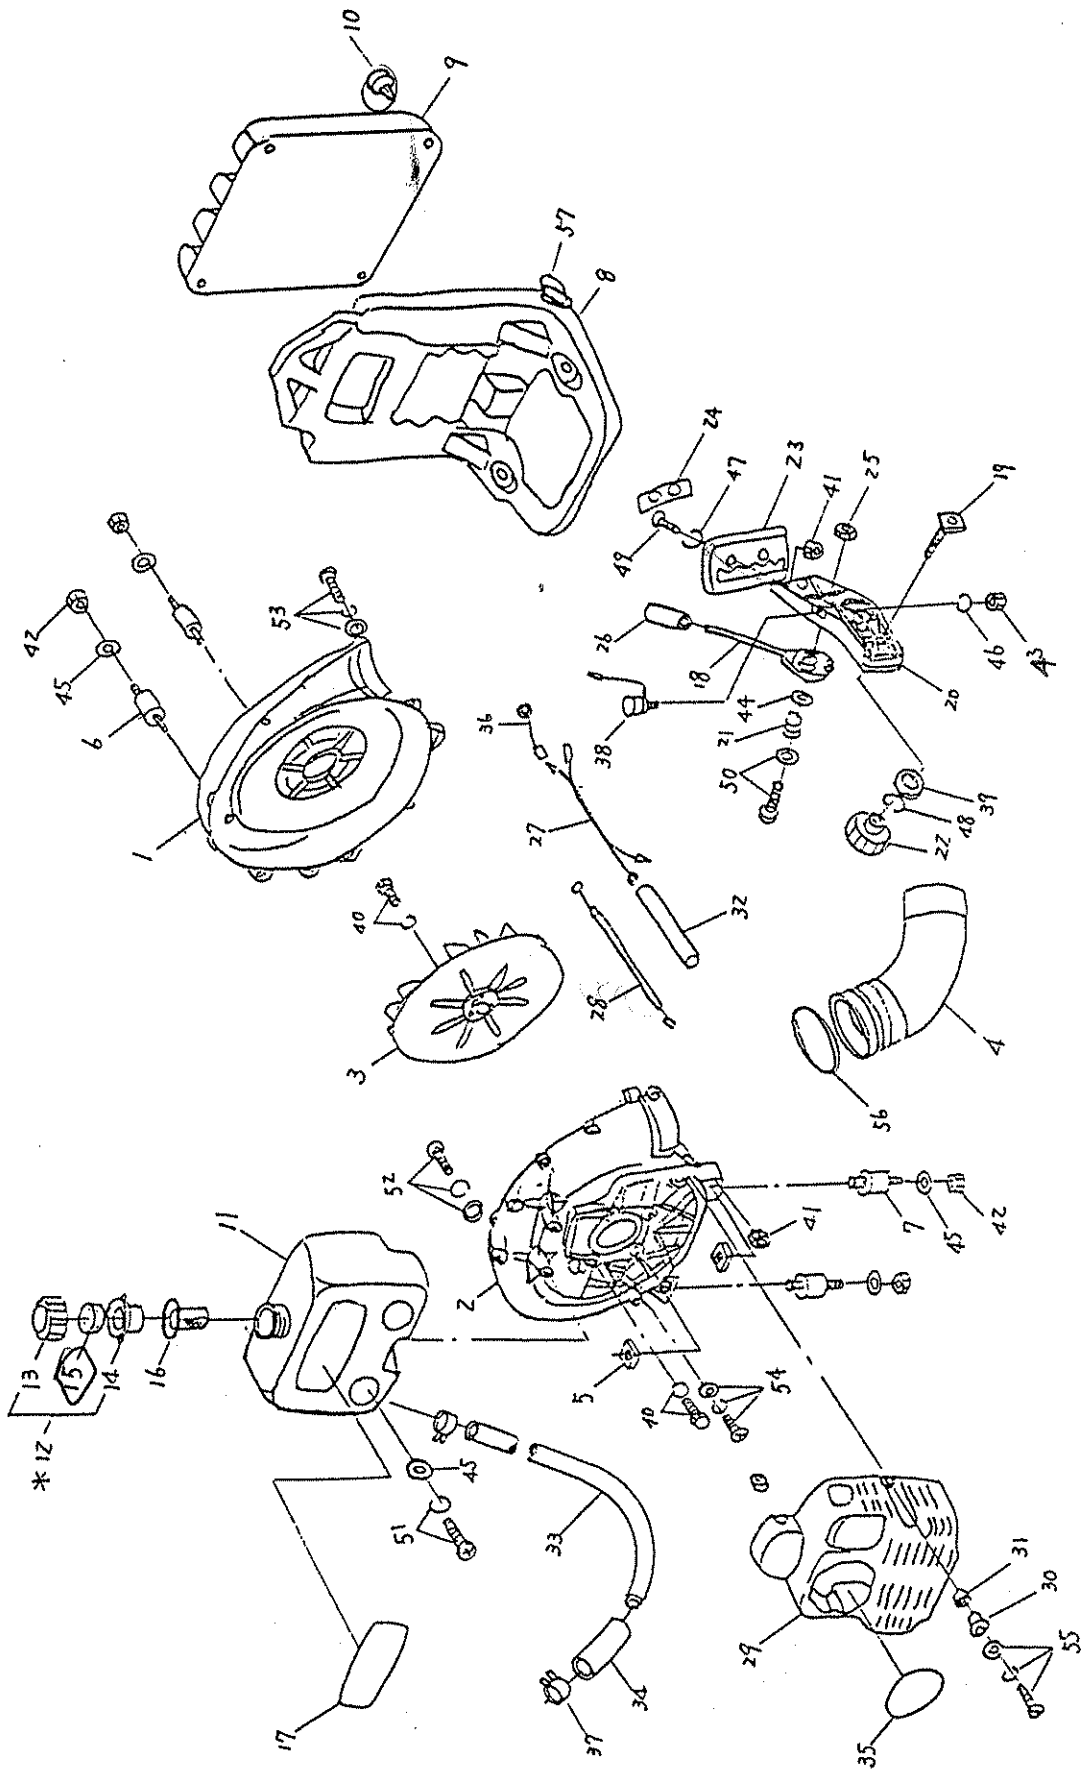

**BACK-PACK
BLOWER**

MODEL FL411

PARTS MANUAL

Machine body

FL411

Ref. No.	Mfg.'s No.	Part Name	Our Part No.	Qty.	Ref. No.	Mfg.'s No.	Part Name	Our Part No.	Qty.
1	6821500001	Volute case (front)	3541	1	40	00113 0625 0	Bolt	3573	7
2	6621001000	Volute case (rear)	3542	1	41	00218 0500 0	Nut	7020	14
3	6821500200	Impeller	3543	1	42	00217 0600 0	Nut	3574	4
4	6621500000	Bent tube	3544	1	43	00227 0400 0	Nut	1426	1
5	6821500800	Nut (spare)	3545	2	44	00310 0600 0	Washer	1184	1
6	6116500300	Vibration proof rubber (A)	7106	2	45	00312 0600 0	Washer	1395	6
7	6116500400	Vibration proof rubber (B)	3546	2	46	00320 0400 0	Spring washer	1293	1
8	6622001000	Frame compl. (incl. 57)	3547	1	47	00320 0500 0	Spring washer	1286	2
9	6622002000	Shoulder pad compl.	3548	1	48	00320 0600 0	Spring washer	1294	1
10	6622500200	Lock rivet	3549	4	49	00431 0512 0	Screw	1442	2
11	6623001000	Fuel tank	3550	1	50	00433 0630 0	Screw ass'y	3575	1
12	6813001000	Fuel tank cap ass'y	3551	1	51	00435 0620 0	Screw ass'y	4222	2
13	5106502600	Fuel tank cap	4028	1	52	00436 0616 0	Screw ass'y	3576	2
14	6983500001	Packing	3552	1	53	00436 0525 0	Screw ass'y	3577	12
15	0641209990	Fuel filter	4399	1	54	00437 0520 0	Screw ass'y	3578	1
16	0641279990	Fuel strainer	4290	1	55	00437 0620 0	Screw ass'y	3579	3
17	6629500000	Label (tank)	3553	1	56	00626 3085 0	O ring	7025	1
18	6825001000	Throttle lever	3554	1	57	6822500300	Ring	3580	2
19	6825004000	Bolt compl.	3555	1					
20	6825500100-1	Lever stay	3556	1					
21	6825500500-1	Spring (throttle lever)	3557	1					
22	6824501400	Clamp nut (Guard)	3558	1					
23	6625500000	Gauge plate	3559	1					
24	6629500200	Label (gauge plate)	3560	1					
25	6825500700	U nut	3561	1					
26	6985501600	Knob	3562	1					
27	6828001001	Lead compl. (A)	3563	1					
28	6828002001	Throttle wire	3564	1					
29	6828500000-1	Engine cover	3565	1					
30	6828500100	Vibration proof rubber	3566	3					
31	6828500200	Spacer	3567	3					
32	6828500300-1	Vinyl tube	3568	1					
33	6623500000	Fuel line hose	3569	1					
34	6823500101	Fuel line hose protection	3570	1					
35	6629500100	Label (model)	3571	1					
36	6828004000	Lead compl. (B)	3572	1					
37	0561139982	Clamp (hose)	1262	2					
38	0662009810	Stop button	1057	1					
39	0203069980	Spring washer	4471	1					