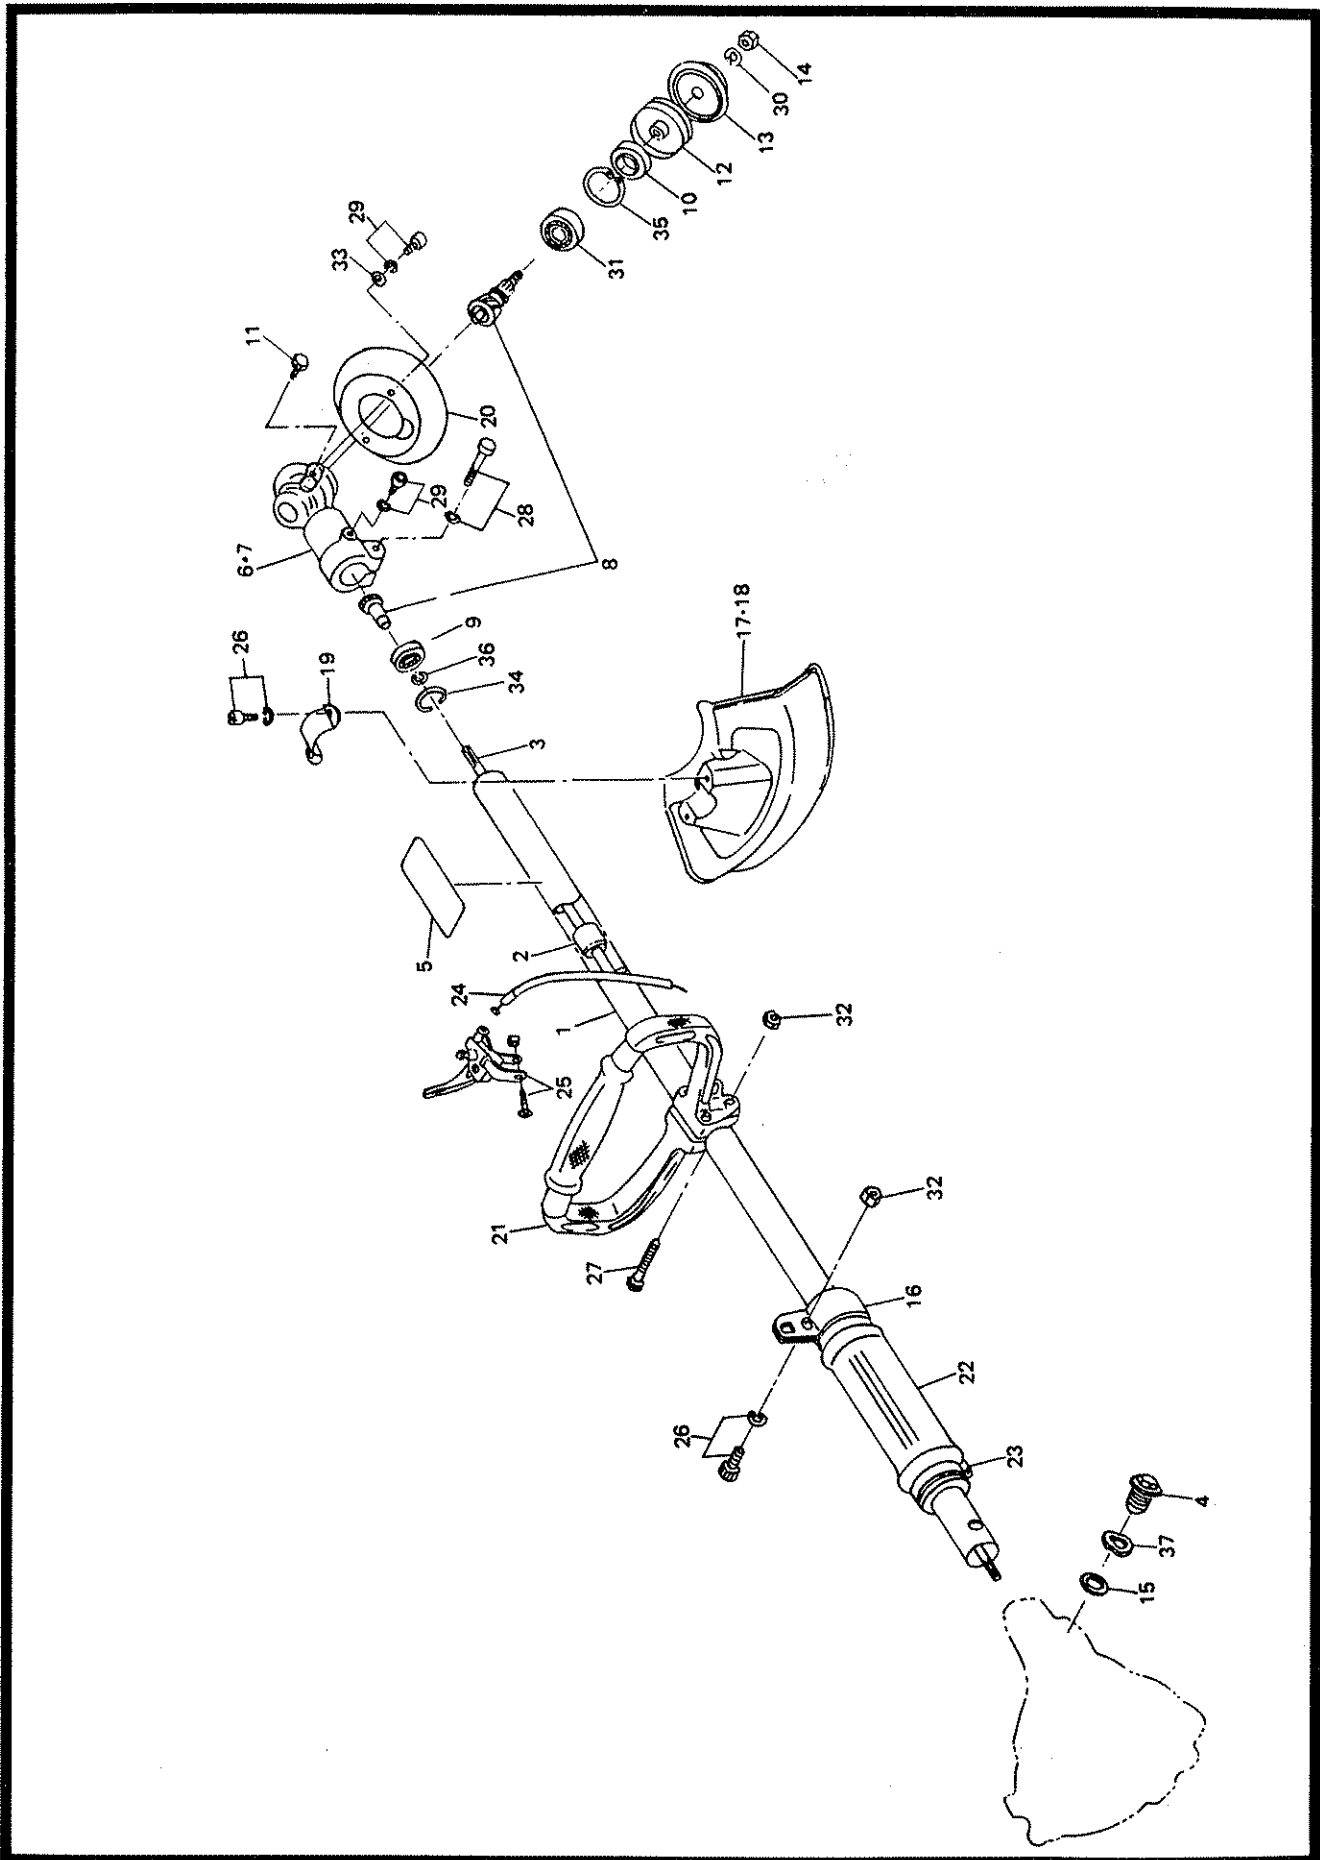

**GRASS TRIMMER/  
BRUSH CUTTER**

**MODEL NB211**

**PARTS MANUAL**

Machine body

NB211

Ref. No.	Mfg.'s No.	Part Name	Our Part No.	Qty.	Ref. No.	Mfg.'s No.	Part Name	Our Part No.	Qty.
1	NB21-1001A	Pipe case ass'y (incl. 2)	6000	1					
2	NB21-1051	Bearing compl.	6001	5					
3	NB21-1120	Long shaft	6002	1					
4	NB21-1055	Damper pin	6003	1					
5	NB21-9111	Label	6004	1					
6	NB21-0301	Gear box ass'y (incl. 7-14, 34-36)	6005	1					
7	NB21-3052A	Gear box compl.	6006	1					
8	NB21-3050	Gear set	6007	1					
9	NB21-2115	Ball bearing	6008	1					
10	NB21-3113	Oil seal (TC16267)	6009	1					
11	NB21-3116	Bolt	6110	1					
12	NB21-8101	Washer (upper)	6111	1					
13	NB21-8051	Washer compl.	6112	1					
14	NB25-8106	Nut (M81)	6113	1					
15	NB21-6109	Washer (M14)	6114	1					
16	NB21-7110A	Hanger	6115	1					
17	NB25-8010D	Safety cover ass'y (incl. 18, 19, 26)	6116	1					
18	NB25-8120B	Safety cover	6117	1					
19	NB25-8121	Safety cover fixture	6118	1					
20	NB21-8105	Safety guard	6119	1					
21	NB21-4101	Handle	6120	1					
22	NB21-4050	Grip compl.	6121	1					
23	NB21-4115	Band	6122	1					
24	NB21-5051A	Throttle wire compl.	6123	1					
25	NB26-5058	Throttle lever compl.	6124	1					
26	0119 05985 0	Bolt (socket head) (M5×14SW)	6125	3					
27	0119 05986 0	Bolt (socket head) (M5×33)	6126	3					
28	0119 05989 0	Bolt (socket head) (M5×25SW)	6127	1					
29	0119 05990 0	Bolt (socket head) (M5×12SW)	6128	3					
30	0203 08999 0	Spring washer (M&L)	1440	1					
31	0600 10998 0	Ball bearing (N603-214) (#6000)	1386	1					
32	00227 0500 0	Nut (M5)	1703	4					
33	00310 0500 0	Washer (M5)	1183	2					
34	00314 2400 0	Snap ring (inner)	1187	1					
35	00314 2600 0	Snap ring (inner)	6129	1					
36	00315 0800 0	Snap ring (outer)	6130	1					
37	00322 1400 0	Wave washer (M14)	6131	1					