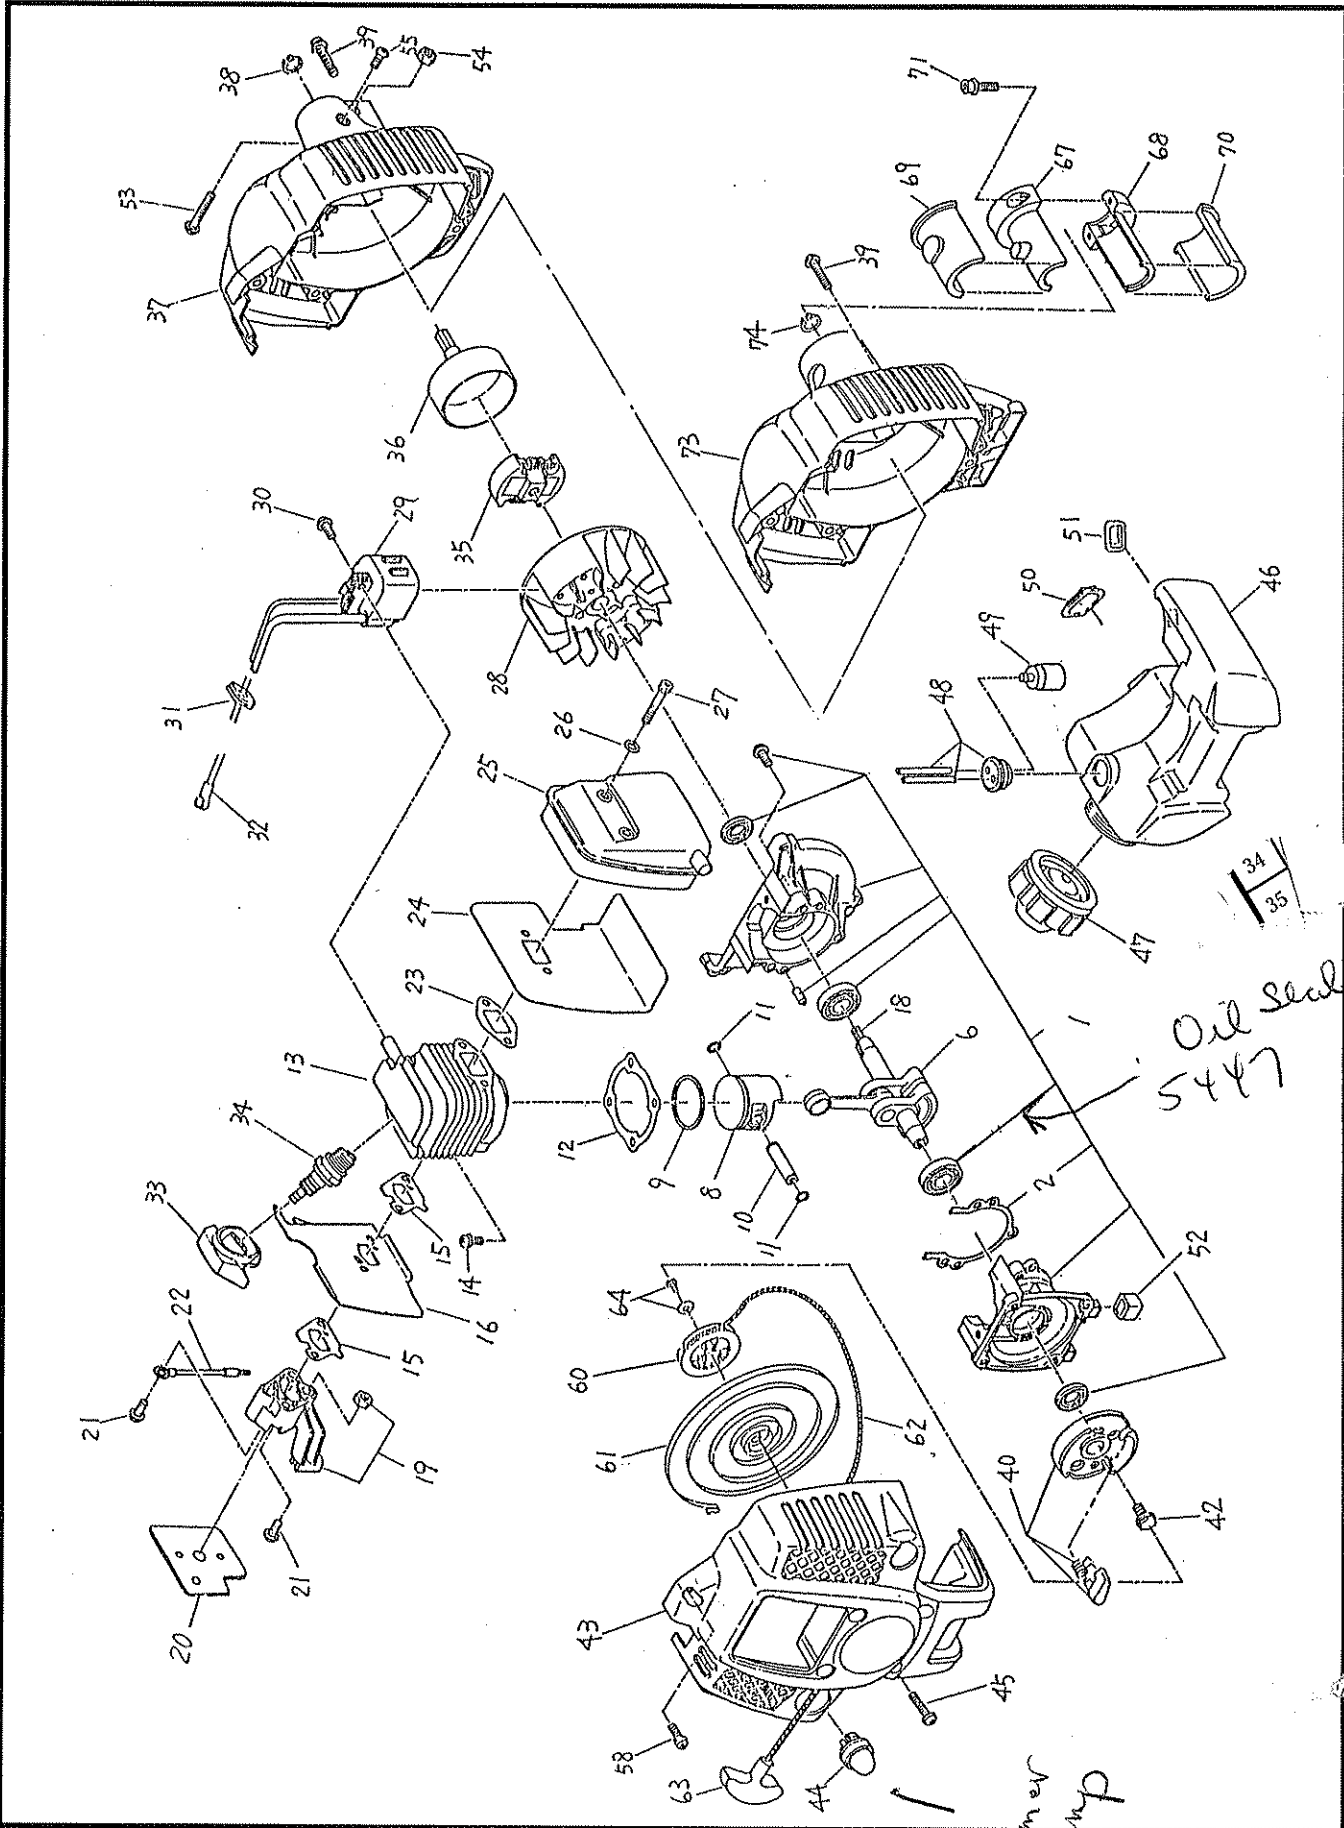

# Engine Body

NB251 / NBF251

Ref. No.	Mfg.'s No.	Part Name	Our Part No.	Qty.		Ref. No.	Mfg.'s No.	Part Name	Our Part No.	Qty.	
				NB251	NBF251					NB251	NBF251
1	5231011000	Crankcase complete	5324	1	1	39	0140059510	Screw (M5x20)	5360	3	3
2	5231502202	Gasket, crankcase	5325	1	1	40	5235025001	Pully	5361	1	
6	5232015000	Crankshaft complete (incl. 18)	5326	1	1		5215003002	Pully	5362		1
8	5232501902	Piston	5327	1	1	42	5235504700	Bolt assembly	5363	1	1
9	5242500701	Ring, piston	5328	1	1	43	5235023002	Cover, starter complete (incl. 40, 60-64)	5364	1	
10	5232502600	Pin, piston	5329	1	1		5235030000	Cover, starter complete (incl. 40, 60-64)	5365		1
11	0565089970	Clip	5330	2	2	44	5236504300	Pump <i>Primary</i>	5366	1	1
12	5231502303	Gasket, cylinder	5405	1	1	45	0043605180	Screw assembly (M5x18 W.S.W.)	4226	4	4
13	5231501802	Cylinder	5332	1	1	46	5236504101	Tank, fuel	5367	1	1
14	0119059730	Socket head bolt (M5x20 W.S.W.)	5333	2		47	5316002003	Cap, fuel tank assembly	5368	1	1
	0140059700	Screw assembly	5334		2	48	5236048002	Tube	5369	1	1
15	5233503902	Gasket, insulator	5335	2	2	49	5236503900	Filter	5370	1	1
16	5233505201	Insulator, carburetor	5336	1		50	5036500300	Plate	6162	1	1
	5233504001	Insulator, Carburetor	5337		1	51	5036500200	Plate	6161	1	1
18	0105064970	Stud M6	5338	1	1	52	5216500200	Damper	6160	2	2
19	5233038001	Insulator complete	5339	1	1	53	0043605300	Screw assembly (M5x30 W.S.W.)	7313		2
20	5233504103	Gasket, insulator	5340	1	1	54	0022705000	Nut	1703		2
21	0140059500	Screw (M5x25 W.S.W.)	5341	2	2	55	0150059950	Tapping screw (M5x8)	5371		1
22	6165501200	Wire	5342	1	1	58	5235504600	Tapping screw	5372	1	1
23	5233504302	Gasket, muffler	5343	1	1	60	5235024012	Reel	5373	1	
24	5233505301	Insulator, muffler	5344	1			5215002020	Reel	6144		1
	5233504402	Insulator, muffler	5345		1	61	5235024032	Spiral spring	5374	1	
25	5233041001	Muffler, exhaust	5346	1			5215002030	Spiral spring	6143		1
	5233037003	Muffler, exhaust	5347		1	62	5235024022	Starter rope	5375	1	
26	0031005000	Washer	1183	2	2		5215002060	Starter rope	1021		1
27	0119059650	Socket head bolt (M5x45)	5348	2	2	63	5215002110	Starter knob	7037	1	
28	5237034011	Flywheel	5349	1	1		5225004020	Starter knob	7614		1
29	5237034021	Coil	5350	1	1	64	5425003010	Set screw	5376	1	1
30	0140049920	Screw assembly (M4x20 W.S.W.)	5351	2	2	67	6251506801	Bracket, pipe 1	5377	1	
31	5237503202	Grommet	5352	1	1	68	6251506901	Bracket, pipe 2	5378	1	
32	0654009940	Spring, plug cap	5353	1	1	69	6251506601	Damper, pipe 1	5379	1	
33	5237503301	Cap, plug	5354	1	1	70	6251506701	Damper, pipe 2	5380	1	
34	0650149810	Plug, spark	1007	1	1	71	0119059950	Socket head bolt (M5x18 SW)	1223	2	
35	6162005002	Clutch assembly	5355	1	1	73	5235026002	Cover engine complete	5381	1	
36	6252014002	Drum clutch complete	5356	1		74	0031512000	Snapping outer	1398	1	
	6162004002	Drum clutch complete	5357		1						
37	5235032000	Cover, engine complete	5358		1						
38	0031510000	Snapping outer	5359		1						