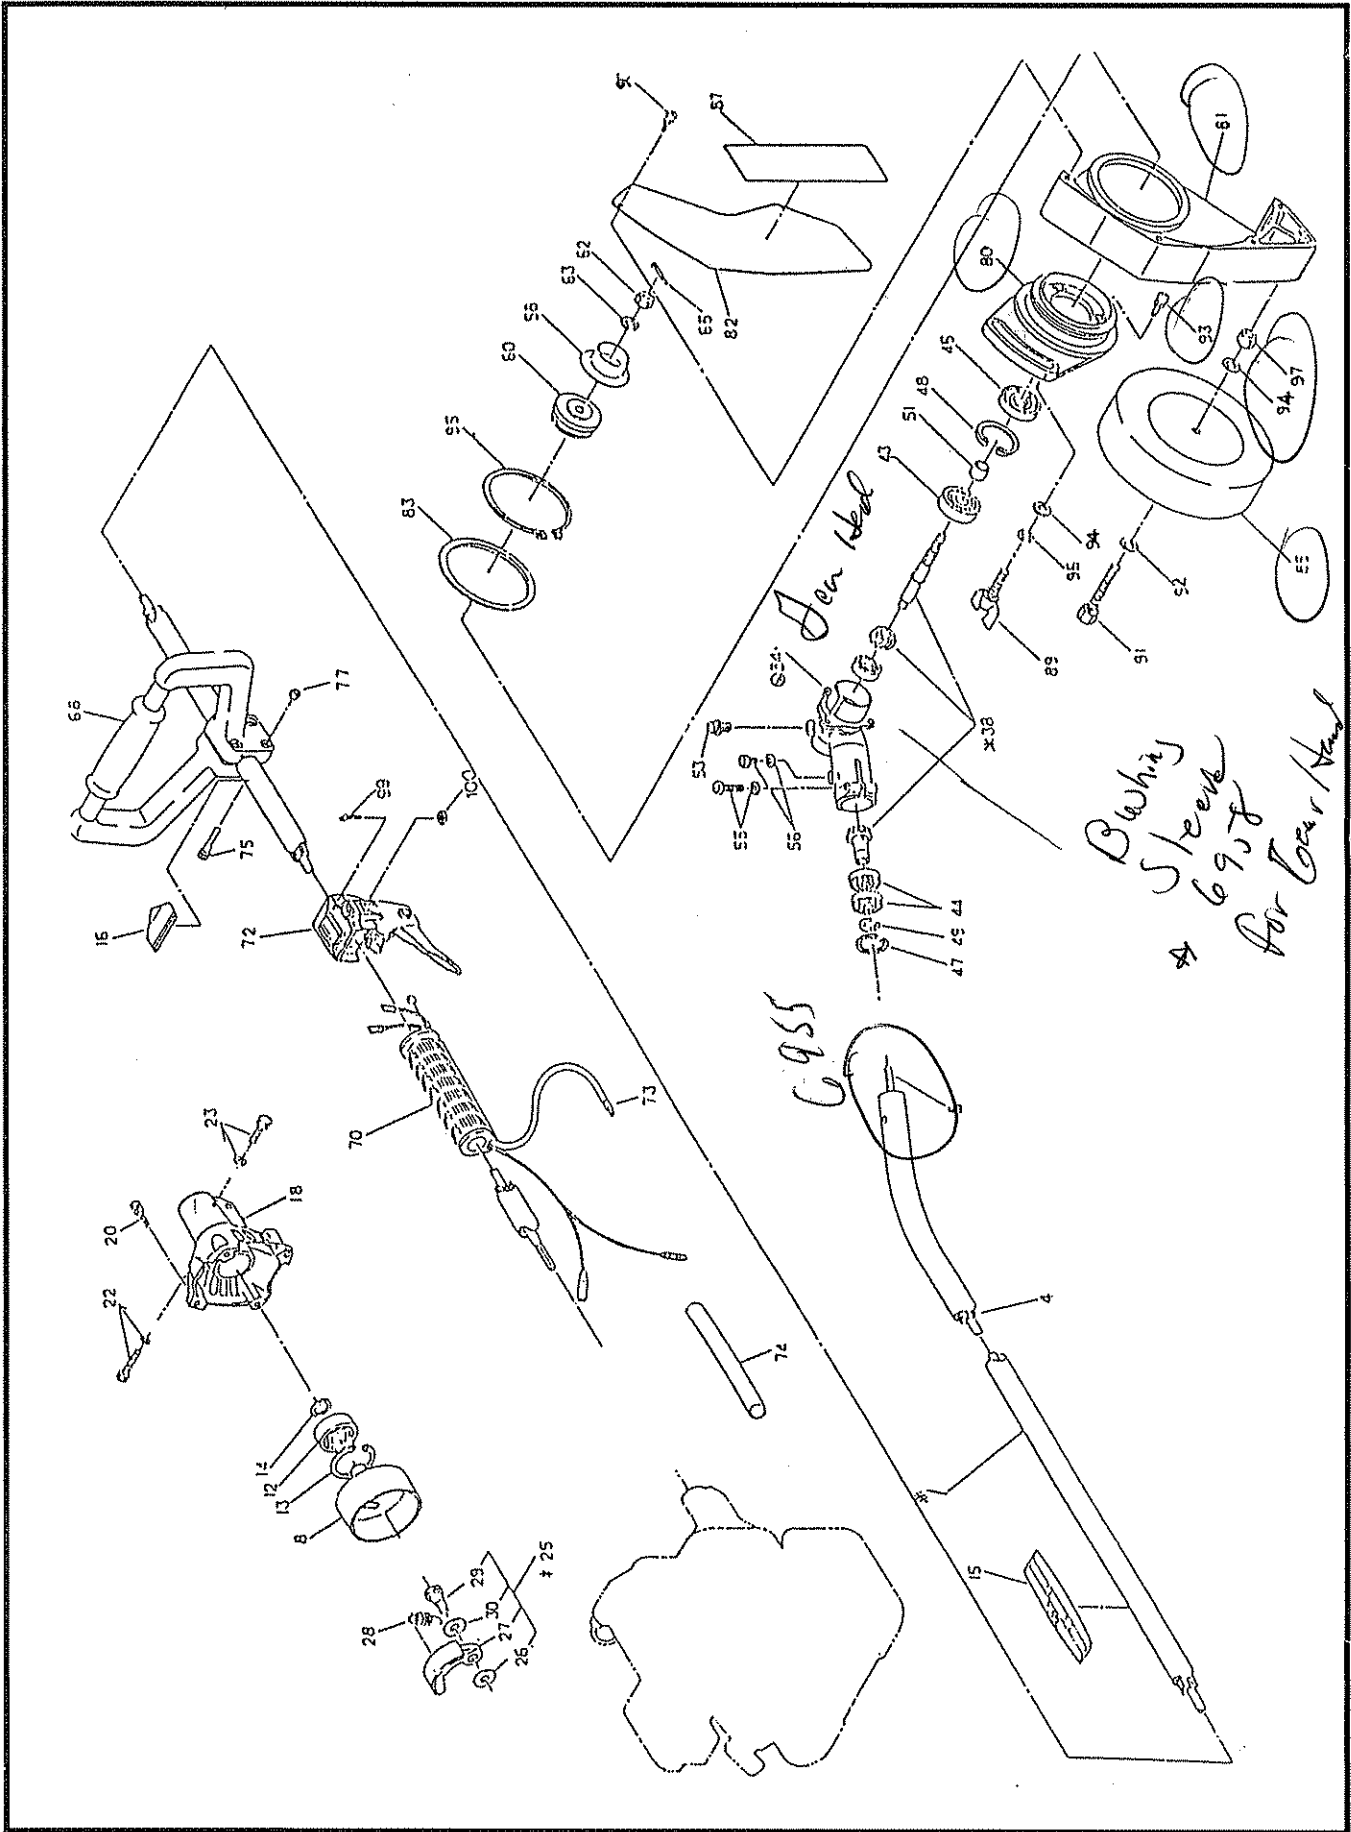

*Carb. Same as
NB 26
6685*

Model BE26

STICK EDGER

Model BE26

Model BE26

Ref. No.	Mfg.'s No.	Part Name	Our Part No.	Qty.	Ref. No.	Mfg.'s No.	Part Name	Our Part No.	Qty.
1	6021003000	Pipe Shaft Assembly	2301	1	65	0051025180	Cotter Pin	2327	10
4	6021500300	Liner	2355	1	68	6214500001	Handle	2328	1
5	6021500200	Shaft, Flexible	2356	1	70	6214500400	Grip	2329	1
8	6152004000	Drum, Clutch Complete	2302	1	72	6215009000	Control Lever	2330	1
12	0600129950	Ball Bearing	2303	1	73	0630049930	Control Cable	6921 2331	1
13	0031432000	Snapring, Inner	1189	1	74	0091912090	Clip, Tube	2332	1
14	0031512000	Snapring, Outer	1398	1	75	0119059860	Socket Head Bolt	2333	4
15	6029500600	Label, Serial	2304	1	77	0022705000	Nut	2334	4
16	07344009960	Label	2305	1	80	6028500100	Holder	2335	1
18	6021500700	Case, Clutch	2306	1	81	6028500200	Cover, Blade	2336	1
20	0119059950	Socket Head Bolt	1223	4	82	6028500300	Cover	2337	1
22	0011606250	Bolt Assembly	2357	1	83	6028500400	Plate	2338	1
23	0011606120	Bolt Assembly	8043	1	85	6028500501	Wheel	2352	1
25	6252003000-2	Clutch (Incl. 26-30)	2307	1	87	6029500400	Label, Caution	2340	1
26	6252500900	Washer	2308	2	89	0122089960	Wing Bolt	2341	1
27	6252500800	Shoe, Clutch	2309	2	91	0016608500	Bolt	2342	1
28	6252500600	Spring	2310	1	93	0119059780	Socket Head Bolt	2343	7
29	6252500400-1	Bolt, Clutch	6181	2	94	0031108000	Washer	2344	3
30	0200089910	Washer	1143	2	95	0031580000	Snapring (Outer)	2345	1
34	6023010000	Case, Gear Assy. (Incl. 38-65)	2311	1	96	0032008000	Spring Washer	1295	2
38	6023008000	Shaft, Blade Set	2313	1	97	0022808000	Nut	2353	1
42	0565089980	Clip	1156	1					
43	0600109990	Ball Bearing	2315	1					
44	6212500300	Ball Bearing	2316	2					
45	6253501100	Oil Seal	2317	1					
47	0031424000	Snapring, Inner	2318	1					
48	0031430000	Snapring, Inner	1188	1					
49	6253502600	Snapring, Outer	2319	1					
51	6253501300	Spacer	2320	1					
53	6413500600-1	Bolt, Oil	2321	1					
55	0011306300	Bolt Assembly	2351	1					
56	0011306120	Bolt Assembly	2322	1					
58	6258500001	Washer, Clamp	2323	1					
60	6258503600	Washer, Receive	2324	1					
62	6258500501	Nut	2325	1					
63	0203089990	Spring Washer	2326	1					