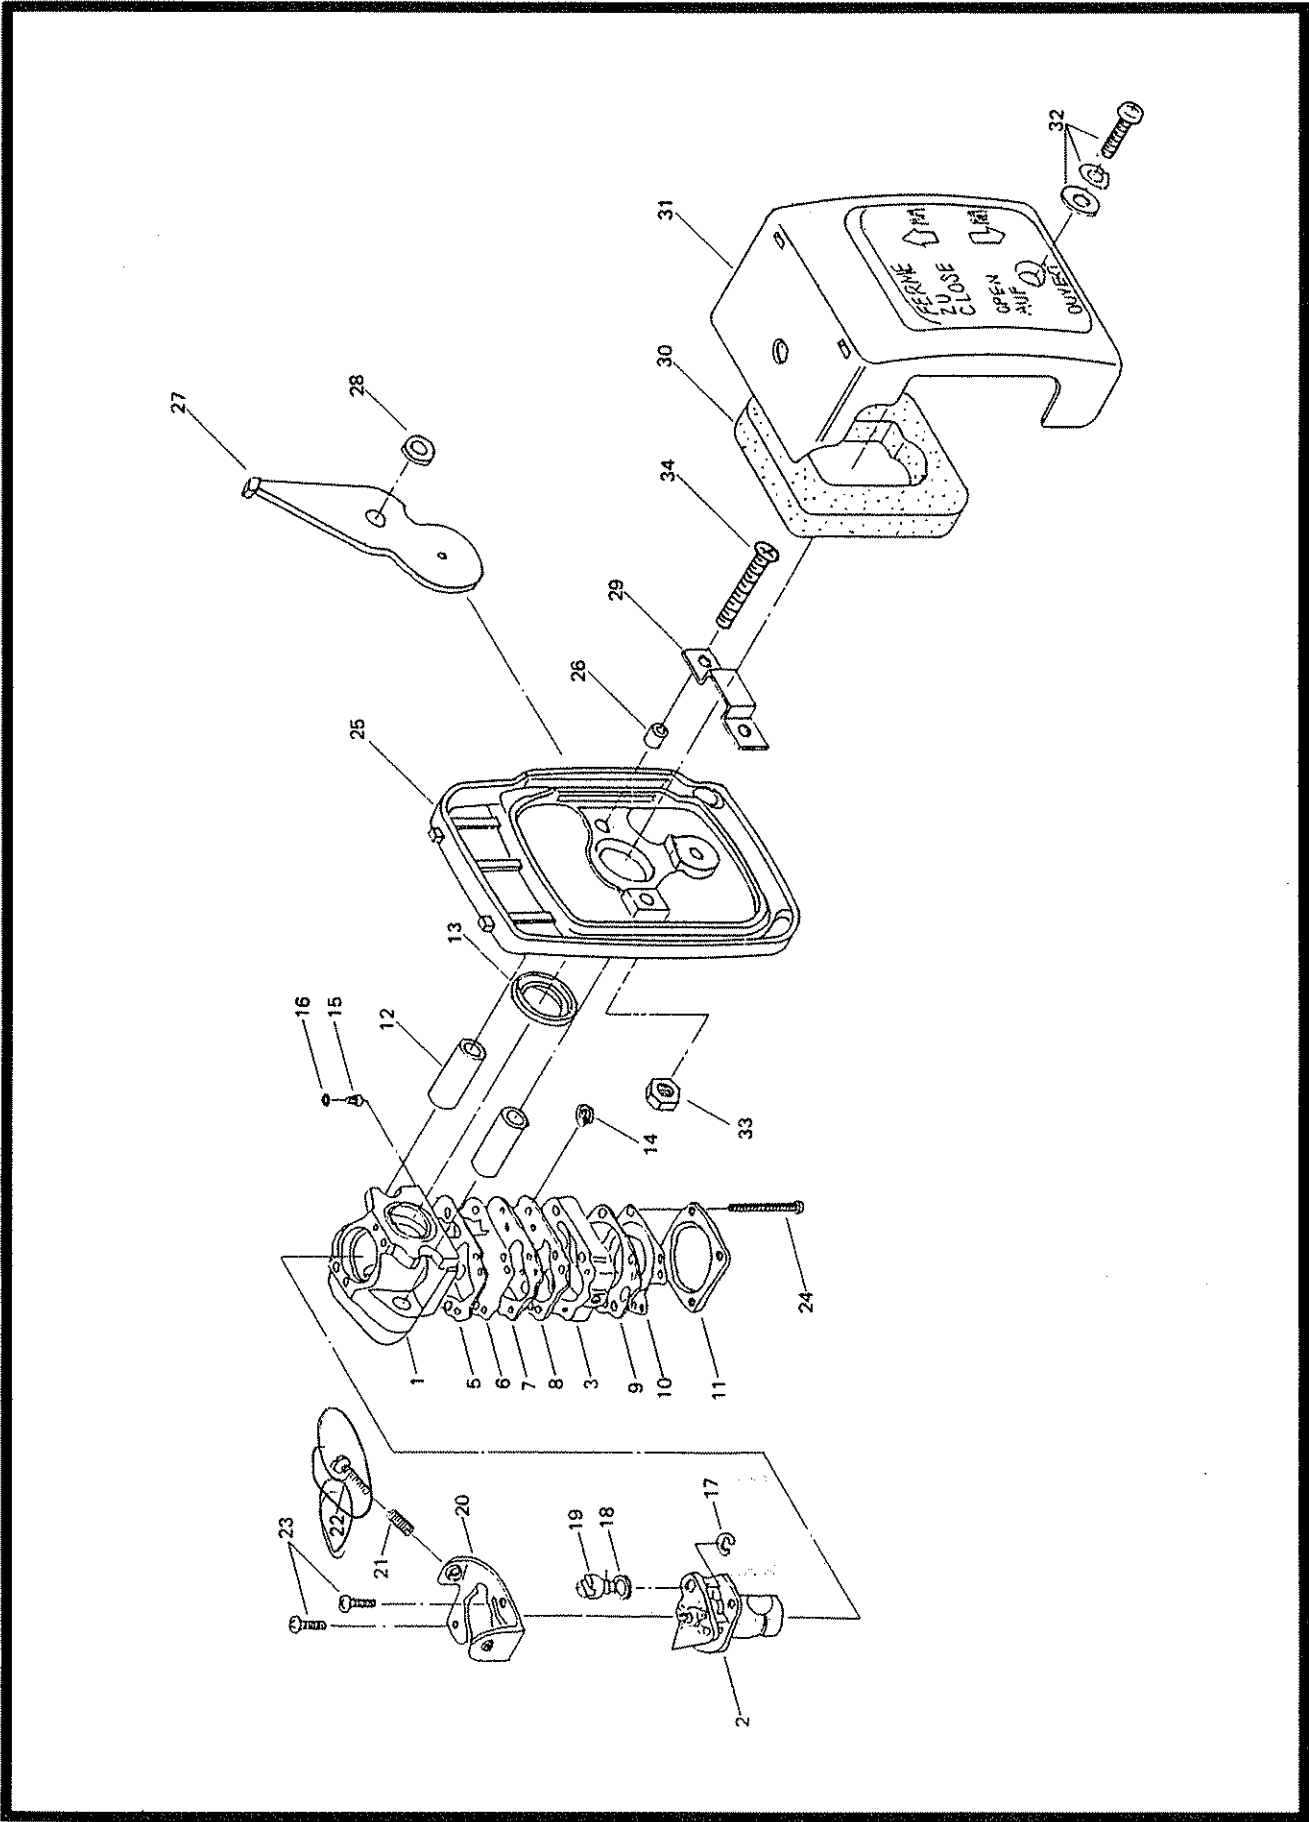

BLOWER

MODEL FL21

PARTS MANUAL

Engine body

FL21

Ref. No.	Mfg.'s No.	Part Name	Our Part No.	Qty.	Ref. No.	Mfg.'s No.	Part Name	Our Part No.	Qty.
1	EC02EF-S0130	Crank case complete (incl. 2-4)	7416	1	39	1110 0350000	Flywheel	7430	1
2	0440 12999 1	Oil seal	1002	2	40	1140 0451000	Ignition coil	7431	1
3	0600 12992 0	Ball bearing	1003	2	41	EC02E-7101A	Plug cap	7432	1
4	EC02E-1103A	Crankcase packing	6133	1	42	0654 00998 2	Plug cap spring	6169	1
5	EC02E-1001B	Cylinder	6134	1	43	EC02E-0309	Insulator assembly (incl. 44)	7433	1
6	0650 14981 0	Spark plug (NGK-BM7A)	1007	1	44	00217 0500 0	Nut (insulator)	1112	2
7	EC02E-1104B	Cylinder packing <i>353</i>	7417	2	45	EC02EF-3161/1	Insulator packing (WY)	7434	1
8	EC02E-0201B	Crankshaft complete <i>W31</i>	7418	1	46	EC02EF-3162/1	Gasket (WY)	7435	1
9	EC02E-2104B	Piston	7419	1	47	00532 0310 1	Woodruff key (rear crankshaft)	1077	1
10	EC02E-2106	Piston pig	6139	1	48	EC01A-6040	Filter	7323	1
11	EC02E-2107	Piston ring	6140	2	49	5-2328	Body assembly filter	7436	1
12	0565 07999 0	Clip	1015	2	50	43-53	Crip filter	7437	1
13	EC02E-0501C	Recoil starter complete (incl. 14-25, 62, 63)	6141	1	51	125-59	Filter felt	7438	1
14	EC02E-0504A	Recoil starter assembly (incl. 15-20, 62, 63)	6142	1	52	108-147	Retainer filter	7439	1
15	A57202700000	Starter knob	7037	1	53	106-17	Packing filter	7440	1
16	A60001000000	Spiral spring	6143	1	54	EC02E-5113	Tapping screw (B)	7441	2
17	A57100890000	Starter rope	1021	1	55	EC01A-3074	Washer	7442	2
18	A54101000000	Reel	6144	1	56	00113 0616 0	Bolt assembly	6190	2
19	A50403100001	Rope guide	4513	1	57	00312 0600 0	Washer	1395	1
20	A50001010900	Starter case	6146	1	58	00431 0516 0	Screw	1074	2
21	EC02E-0505/1	Starter pulley complete (incl. 22-25)	6147	1	59	00435 0525 0	Screw assembly	7443	3
22	A70001000501	Starter pulley	6148	1	60	00436 0518 0	Screw assembly	4226	4
23	A55001000000	Ratchet	6149	1	61	0119 05987 0	Bolt (socket head)	6193	2
24	A60501010000	Return spring	6150	1	62	A60702600010	Set screw	6194	1
25	500040600612	E-ring	6151	1	63	A60201000010	Washer	6195	1
26	EC02E-5101B	Recoil starter plate	6152	1	64	FL21-8101	Label (model)	7445	1
27	EC02EF-0342/1	Muffler assembly	7420	1	65	EC02EF-5131	Screw assembly	7446	4
28	EC02EF-3160	Muffler gasket	7421	1	66	00310 0500 0	Washer	1183	2
29	EC02EF-3164	Muffler clamping bolt	7422	2	67	00320 0600 0	Spring washer	7447	1
30	EC02EF-6120	Fuel tank	7423	1	68	00167 0616 0	Bolt	7448	1
31	EC02-0666	Fuel tank cap <i>1651</i>	7424	1	69	0200 06992 0	Washer	7449	1
32	EC02EF-6115	Tank stay	7425	1					
33	EC02E-6101	Rubber cushion <i>labeled</i>	7426	②					
34	EC02E-6102	Rubber plate (A) <i>labeled</i>	7427	①					
35	EC02E-6111	Rubber plate (B)	6162	①					
36	EC02E-0604	Rubber tube complete	6163	1					
37	EC01A-6070	Hose clamp	7428	1					
38	EC02EF-0730	Magneto assembly (incl. 39, 40)	7429	1					