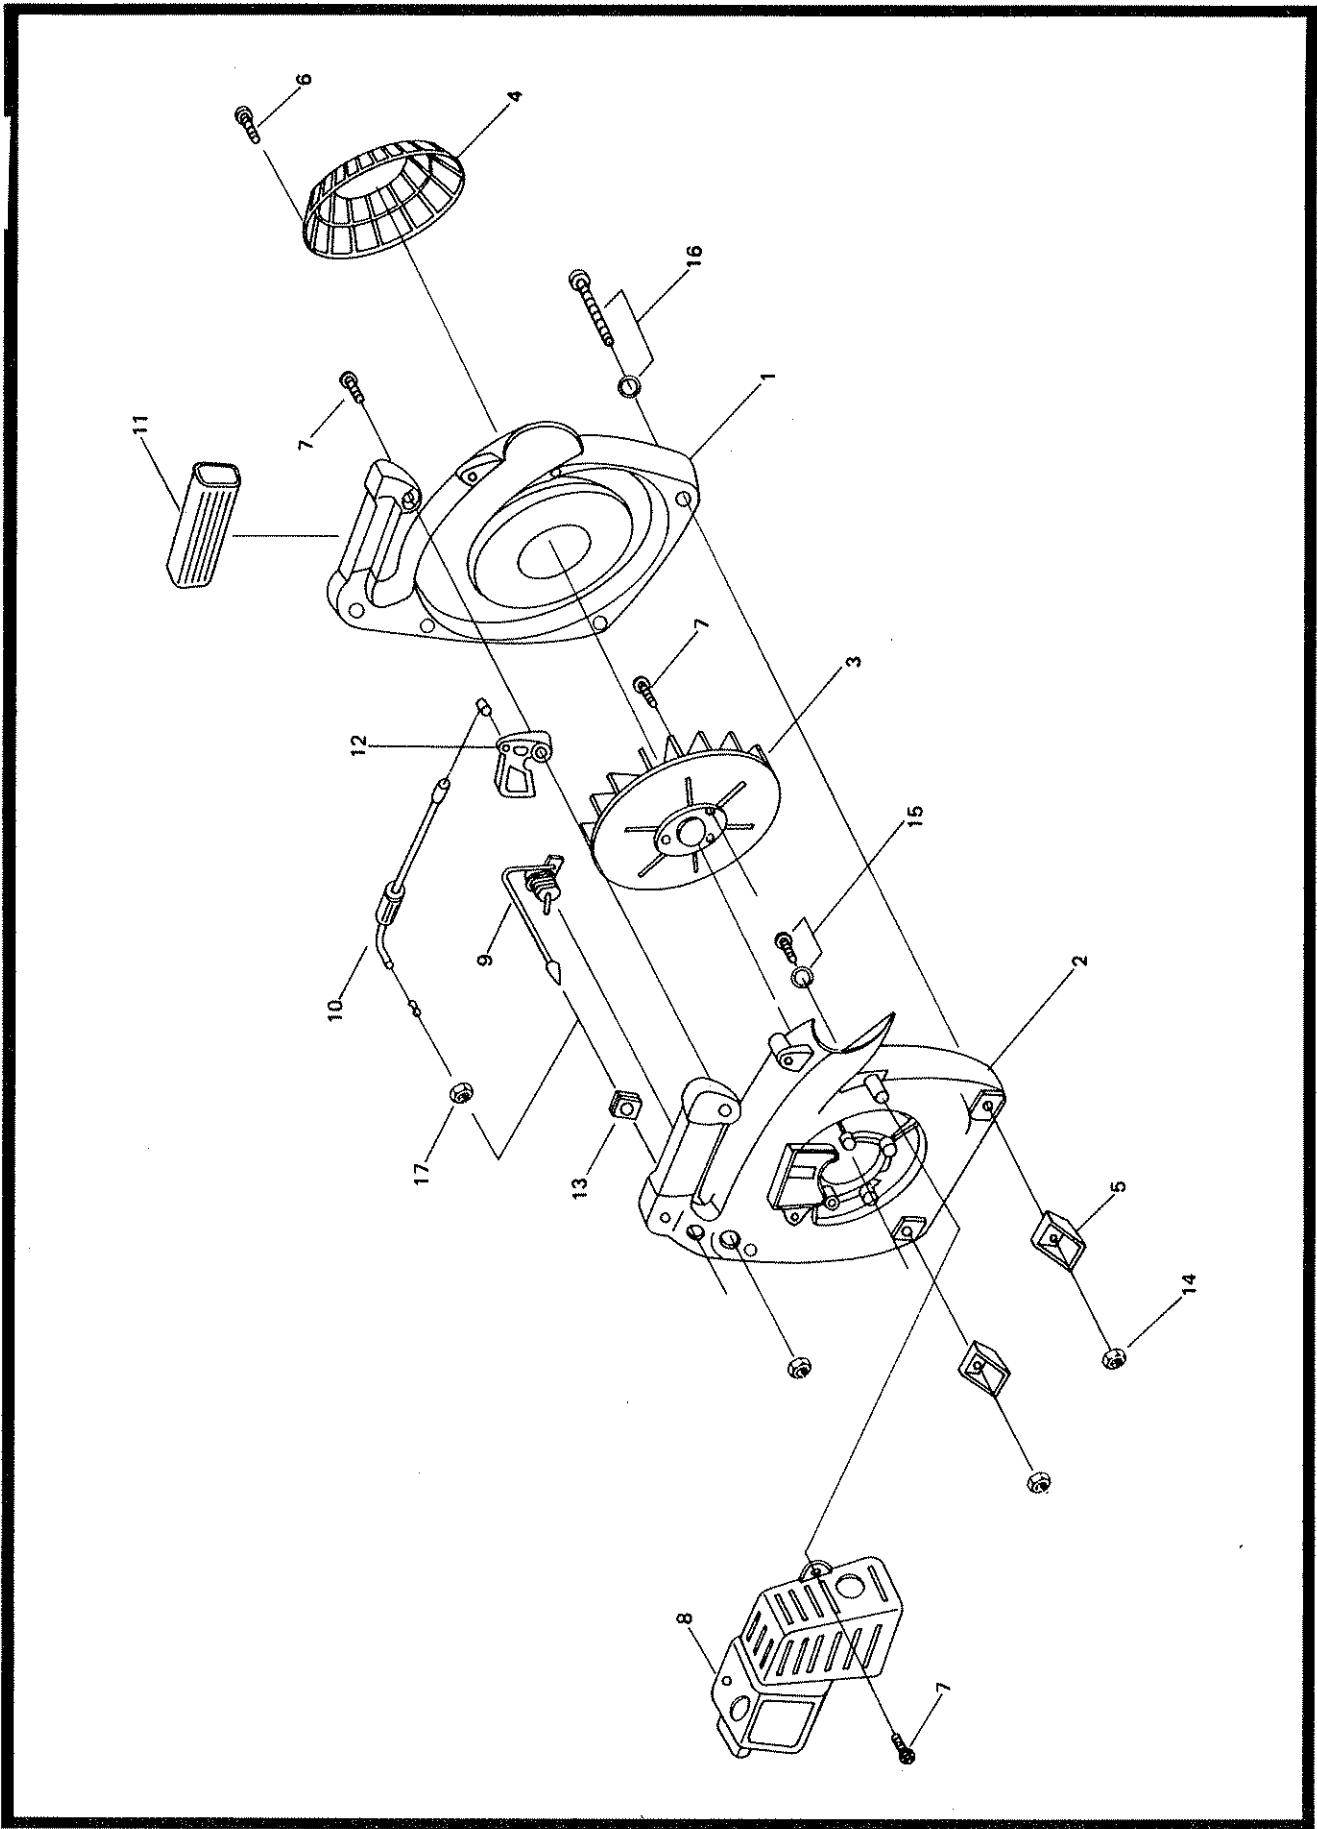

BLOWER

MODEL FL21

PARTS MANUAL

Engine body

FL21

Ref. No.	Mfg.'s No.	Part Name	Our Part No.	Qty.	Ref. No.	Mfg.'s No.	Part Name	Our Part No.	Qty.
1	EC02EF-S0130	Crank case complete (incl. 2-4)	7416	1	39	1110 0350000	Flywheel	7430	1
2	0440 12999 1	Oil seal	1002	2	40	1140 0451000	Ignition coil	7431	1
3	0600 12992 0	Ball bearing	1003	2	41	EC02E-7101A	Plug cap	7432	1
4	EC02E-1103A	Crankcase packing	6133	1	42	0654 00998 2	Plug cap spring	6169	1
5	EC02E-1001B	Cylinder	6134	1	43	EC02E-0309	Insulator assembly (incl. 44)	7433	1
6	0650 14981 0	Spark plug (NGK-BM7A)	1007	1	44	00217 0500 0	Nut (insulator)	1112	2
7	EC02E-1104B	Cylinder packing <i>353</i>	7417	2	45	EC02EF-3161/1	Insulator packing (WY)	7434	1
8	EC02E-0201B	Crankshaft complete <i>W31</i>	7418	1	46	EC02EF-3162/1	Gasket (WY)	7435	1
9	EC02E-2104B	Piston	7419	1	47	00532 0310 1	Woodruff key (rear crankshaft)	1077	1
10	EC02E-2106	Piston pig	6139	1	48	EC01A-6040	Filter	7323	1
11	EC02E-2107	Piston ring	6140	2	49	5-2328	Body assembly filter	7436	1
12	0565 07999 0	Clip	1015	2	50	43-53	Crip filter	7437	1
13	EC02E-0501C	Recoil starter complete (incl. 14-25, 62, 63)	6141	1	51	125-59	Filter felt	7438	1
14	EC02E-0504A	Recoil starter assembly (incl. 15-20, 62, 63)	6142	1	52	108-147	Retainer filter	7439	1
15	A57202700000	Starter knob	7037	1	53	106-17	Packing filter	7440	1
16	A60001000000	Spiral spring	6143	1	54	EC02E-5113	Tapping screw (B)	7441	2
17	A57100890000	Starter rope	1021	1	55	EC01A-3074	Washer	7442	2
18	A54101000000	Reel	6144	1	56	00113 0616 0	Bolt assembly	6190	2
19	A50403100001	Rope guide	4513	1	57	00312 0600 0	Washer	1395	1
20	A50001010900	Starter case	6146	1	58	00431 0516 0	Screw	1074	2
21	EC02E-0505/1	Starter pulley complete (incl. 22-25)	6147	1	59	00435 0525 0	Screw assembly	7443	3
22	A70001000501	Starter pulley	6148	1	60	00436 0518 0	Screw assembly	4226	4
23	A55001000000	Ratchet	6149	1	61	0119 05987 0	Bolt (socket head)	6193	2
24	A60501010000	Return spring	6150	1	62	A60702600010	Set screw	6194	1
25	500040600612	E-ring	6151	1	63	A60201000010	Washer	6195	1
26	EC02E-5101B	Recoil starter plate	6152	1	64	FL21-8101	Label (model)	7445	1
27	EC02EF-0342/1	Muffler assembly	7420	1	65	EC02EF-5131	Screw assembly	7446	4
28	EC02EF-3160	Muffler gasket	7421	1	66	00310 0500 0	Washer	1183	2
29	EC02EF-3164	Muffler clamping bolt	7422	2	67	00320 0600 0	Spring washer	7447	1
30	EC02EF-6120	Fuel tank	7423	1	68	00167 0616 0	Bolt	7448	1
31	EC02-0666	Fuel tank cap <i>1651</i>	7424	1	69	0200 06992 0	Washer	7449	1
32	EC02EF-6115	Tank stay	7425	1					
33	EC02E-6101	Rubber cushion <i>labeled</i>	7426	②					
34	EC02E-6102	Rubber plate (A) <i>labeled</i>	7427	①					
35	EC02E-6111	Rubber plate (B)	6162	①					
36	EC02E-0604	Rubber tube complete	6163	1					
37	EC01A-6070	Hose clamp	7428	1					
38	EC02EF-0730	Magneto assembly (incl. 39, 40)	7429	1					