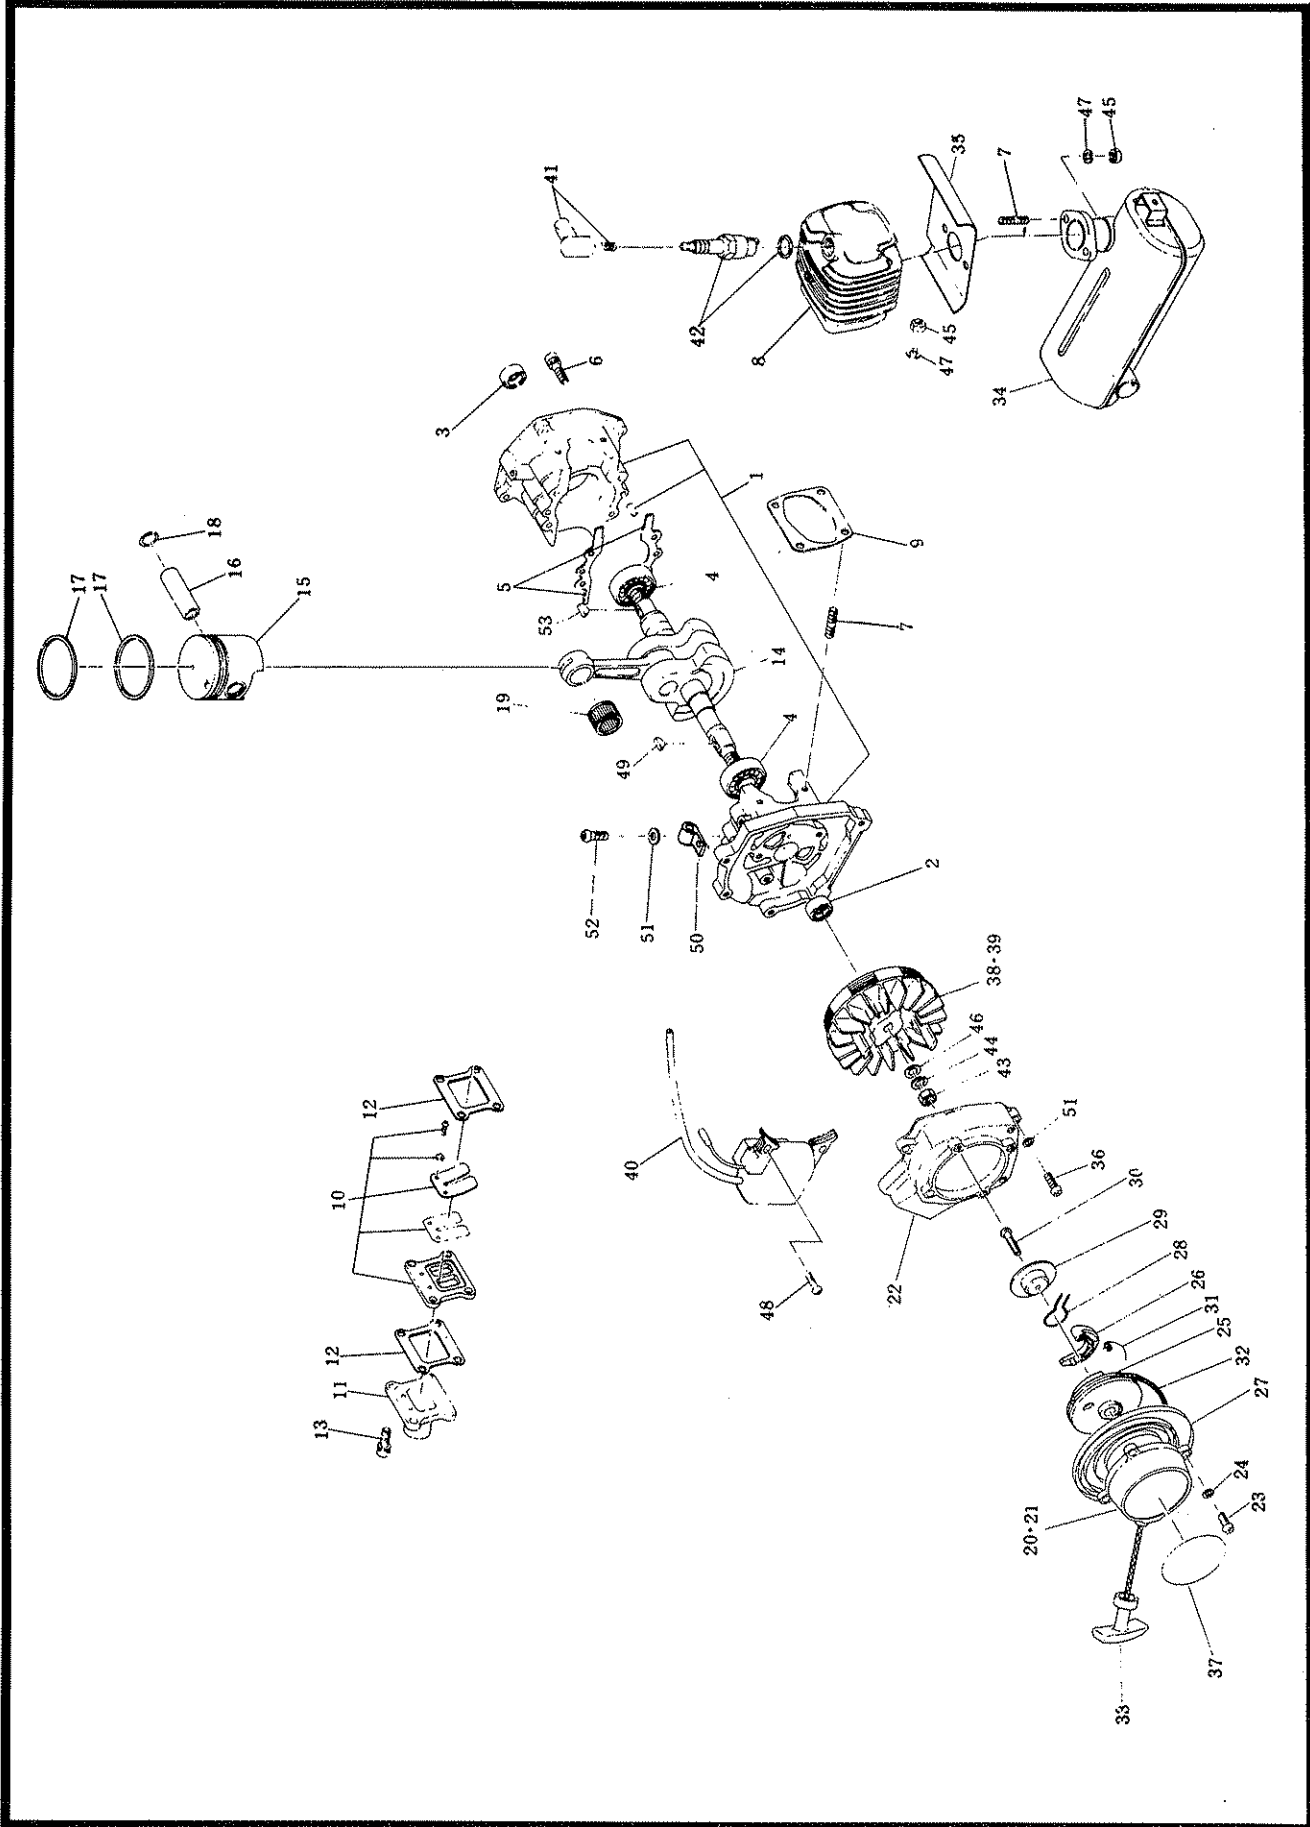

LEAF BLOWER

Model FL40A

PARTS MANUAL

Machine body

FL40A

Ref. No.	Mfg.'s No.	Part Name	Our Part No.	Qty.	Ref. No.	Mfg.'s No.	Part Name	Our Part No.	Qty.
1	FL40-0150	Muffler mounting plate ass'y	7500	1	39	00431 0518 0	Screw (pan head) (M5×18)	1707	6
2	NF04S-1101G	Volute case (front)	7001	1	40	00431 0520 0	Screw (pan head) (M5×20)	1402	1
3	NF04S-1102G	Volute case (rear)	7002	1	41	00431 0610 0	Screw (pan head) (M6×10)	7024	2
4	NF04S-1104E	Bent tube	7003	1	42	00431 0616 0	Screw (pan head) (M6×16)	1197	4
5	NF04S-1107A	Screw (M5×67)	7004	2	43	00626 3085 0	O ring	7025	1
6	FL40-1111	Engine cover	7501	1	44	EC03-6103	Fuel-line hose protection tube	7104	1
7	NF04S-1114	Impeller spacer	7006	1	45	FL40-3103	Plate	7105	1
8	NF04S-1115	Cover	7007	1	46	RS02II-202B	Plate	4287	1
9	FH04S-1104	Plug	7008	1	47	0561 13998 2	Clamp (Hose)	1262	2
10	NF40-1110	Impeller	7502	1	48	0641 27999 0	Fuel strainer	4297	1
11	0420 22998 0	Plug (rubber)	7010	1	49	EC05A-6111	Packing	4040	1
12	FL40-2017	Frame complete	7503	1	50	NB30K-6103	Vibration-proof rubber	7106	2
13	FL40-2012A	Shoulder pad complete	7504	1	51	P503-5111	Plug (rubber)	7107	1
14	NF40-2101A	Vibration-proof rubber	7101	2	52	00436 0512 0	Screw ass'y	7108	1
15	EC02-083	Fuel tank cap assembly (inclu. 16)	4028	1	53	00237 0600 0	Flange nut (M6)	7505	1
16	EC02-644	Packing A	4029	1	54	FL40-9114	Label (fuel tank)	7506	1
17	FL40-3101A	Fuel tank	7014	1					
18	FL40-3102	Fuel-line hose	7102	1					
19	FL40-5011	Throttle lever	7016	1					
20	FL40-5012	Throttle wire	7017	1					
21	EC02-720	Stop button	1057	1					
22	00113 0618 0	Bolt (M6×18)	7018	4					
23	00165 0612 0	Bolt (M6×12)	7019	3					
24	00218 0500 0	Nut (M5)	7020	9					
25	00218 0600 0	Nut (M6)	1290	4					
26	00218 1000 0	Nut (M10)	7021	1					
27	00227 0400 0	Nut (M4)	1426	1					
28	00310 0500 0	Washer (M5)	1183	4					
29	00311 0600 0	Washer (M6)	7022	7					
30	00311 1000 0	Washer (M10)	7065	1					
31	00312 0500 0	Washer (M5)	1429	4					
32	00312 0600 0	Washer (M6)	1395	4					
33	00320 0400 0	Spring washer (M4)	1293	1					
34	00320 0500 0	Spring washer (M5)	1286	9					
35	00320 0600 0	Spring washer (M6)	1294	9					
36	00320 1000 0	Spring washer (M10)	7023	1					
37	00431 0514 0	Screw (pan head) (M5×10)	7103	4					
38	00431 0512 0	Screw (pan head) (M5×12)	1442	5					