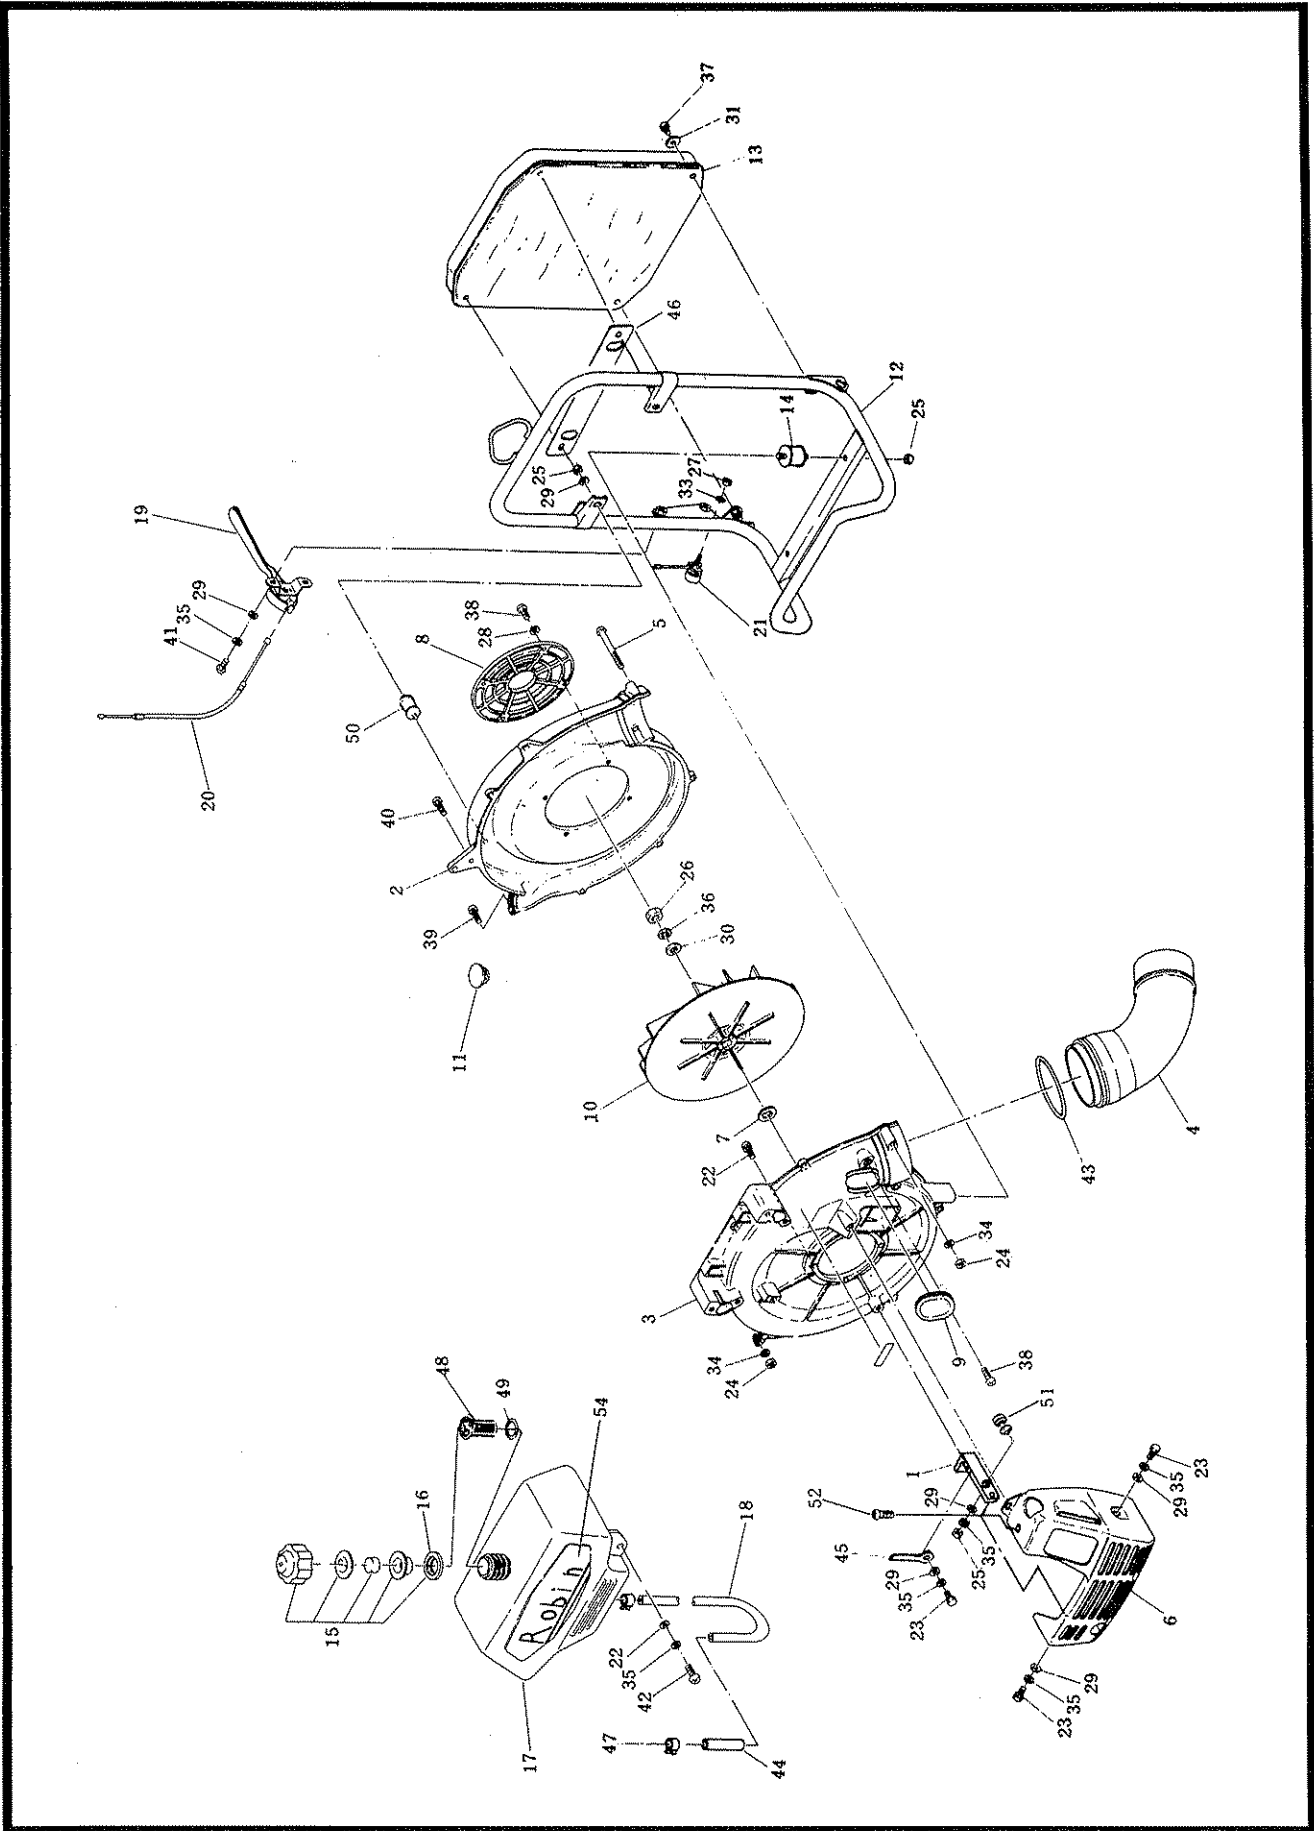

LEAF BLOWER

Model FL40A

PARTS MANUAL

Machine body

FL40A

Ref. No.	Mfg.'s No.	Part Name	Our Part No.	Qty.	Ref. No.	Mfg.'s No.	Part Name	Our Part No.	Qty.
1	FL40-0150	Muffler mounting plate ass'y	7500	1	39	00431 0518 0	Screw (pan head) (M5×18)	1707	6
2	NF04S-1101G	Volute case (front)	7001	1	40	00431 0520 0	Screw (pan head) (M5×20)	1402	1
3	NF04S-1102G	Volute case (rear)	7002	1	41	00431 0610 0	Screw (pan head) (M6×10)	7024	2
4	NF04S-1104E	Bent tube	7003	1	42	00431 0616 0	Screw (pan head) (M6×16)	1197	4
5	NF04S-1107A	Screw (M5×67)	7004	2	43	00626 3085 0	O ring	7025	1
6	FL40-1111	Engine cover	7501	1	44	EC03-6103	Fuel-line hose protection tube	7104	1
7	NF04S-1114	Impeller spacer	7006	1	45	FL40-3103	Plate	7105	1
8	NF04S-1115	Cover	7007	1	46	RS02II-202B	Plate	4287	1
9	FH04S-1104	Plug	7008	1	47	0561 13998 2	Clamp (Hose)	1262	2
10	NF40-1110	Impeller	7502	1	48	0641 27999 0	Fuel strainer	4297	1
11	0420 22998 0	Plug (rubber)	7010	1	49	EC05A-6111	Packing	4040	1
12	FL40-2017	Frame complete	7503	1	50	NB30K-6103	Vibration-proof rubber	7106	2
13	FL40-2012A	Shoulder pad complete	7504	1	51	P503-5111	Plug (rubber)	7107	1
14	NF40-2101A	Vibration-proof rubber	7101	2	52	00436 0512 0	Screw ass'y	7108	1
15	EC02-083	Fuel tank cap assembly (inclu. 16)	4028	1	53	00237 0600 0	Flange nut (M6)	7505	1
16	EC02-644	Packing A	4029	1	54	FL40-9114	Label (fuel tank)	7506	1
17	FL40-3101A	Fuel tank	7014	1					
18	FL40-3102	Fuel-line hose	7102	1					
19	FL40-5011	Throttle lever	7016	1					
20	FL40-5012	Throttle wire	7017	1					
21	EC02-720	Stop button	1057	1					
22	00113 0618 0	Bolt (M6×18)	7018	4					
23	00165 0612 0	Bolt (M6×12)	7019	3					
24	00218 0500 0	Nut (M5)	7020	9					
25	00218 0600 0	Nut (M6)	1290	4					
26	00218 1000 0	Nut (M10)	7021	1					
27	00227 0400 0	Nut (M4)	1426	1					
28	00310 0500 0	Washer (M5)	1183	4					
29	00311 0600 0	Washer (M6)	7022	7					
30	00311 1000 0	Washer (M10)	7065	1					
31	00312 0500 0	Washer (M5)	1429	4					
32	00312 0600 0	Washer (M6)	1395	4					
33	00320 0400 0	Spring washer (M4)	1293	1					
34	00320 0500 0	Spring washer (M5)	1286	9					
35	00320 0600 0	Spring washer (M6)	1294	9					
36	00320 1000 0	Spring washer (M10)	7023	1					
37	00431 0514 0	Screw (pan head) (M5×10)	7103	4					
38	00431 0512 0	Screw (pan head) (M5×12)	1442	5					