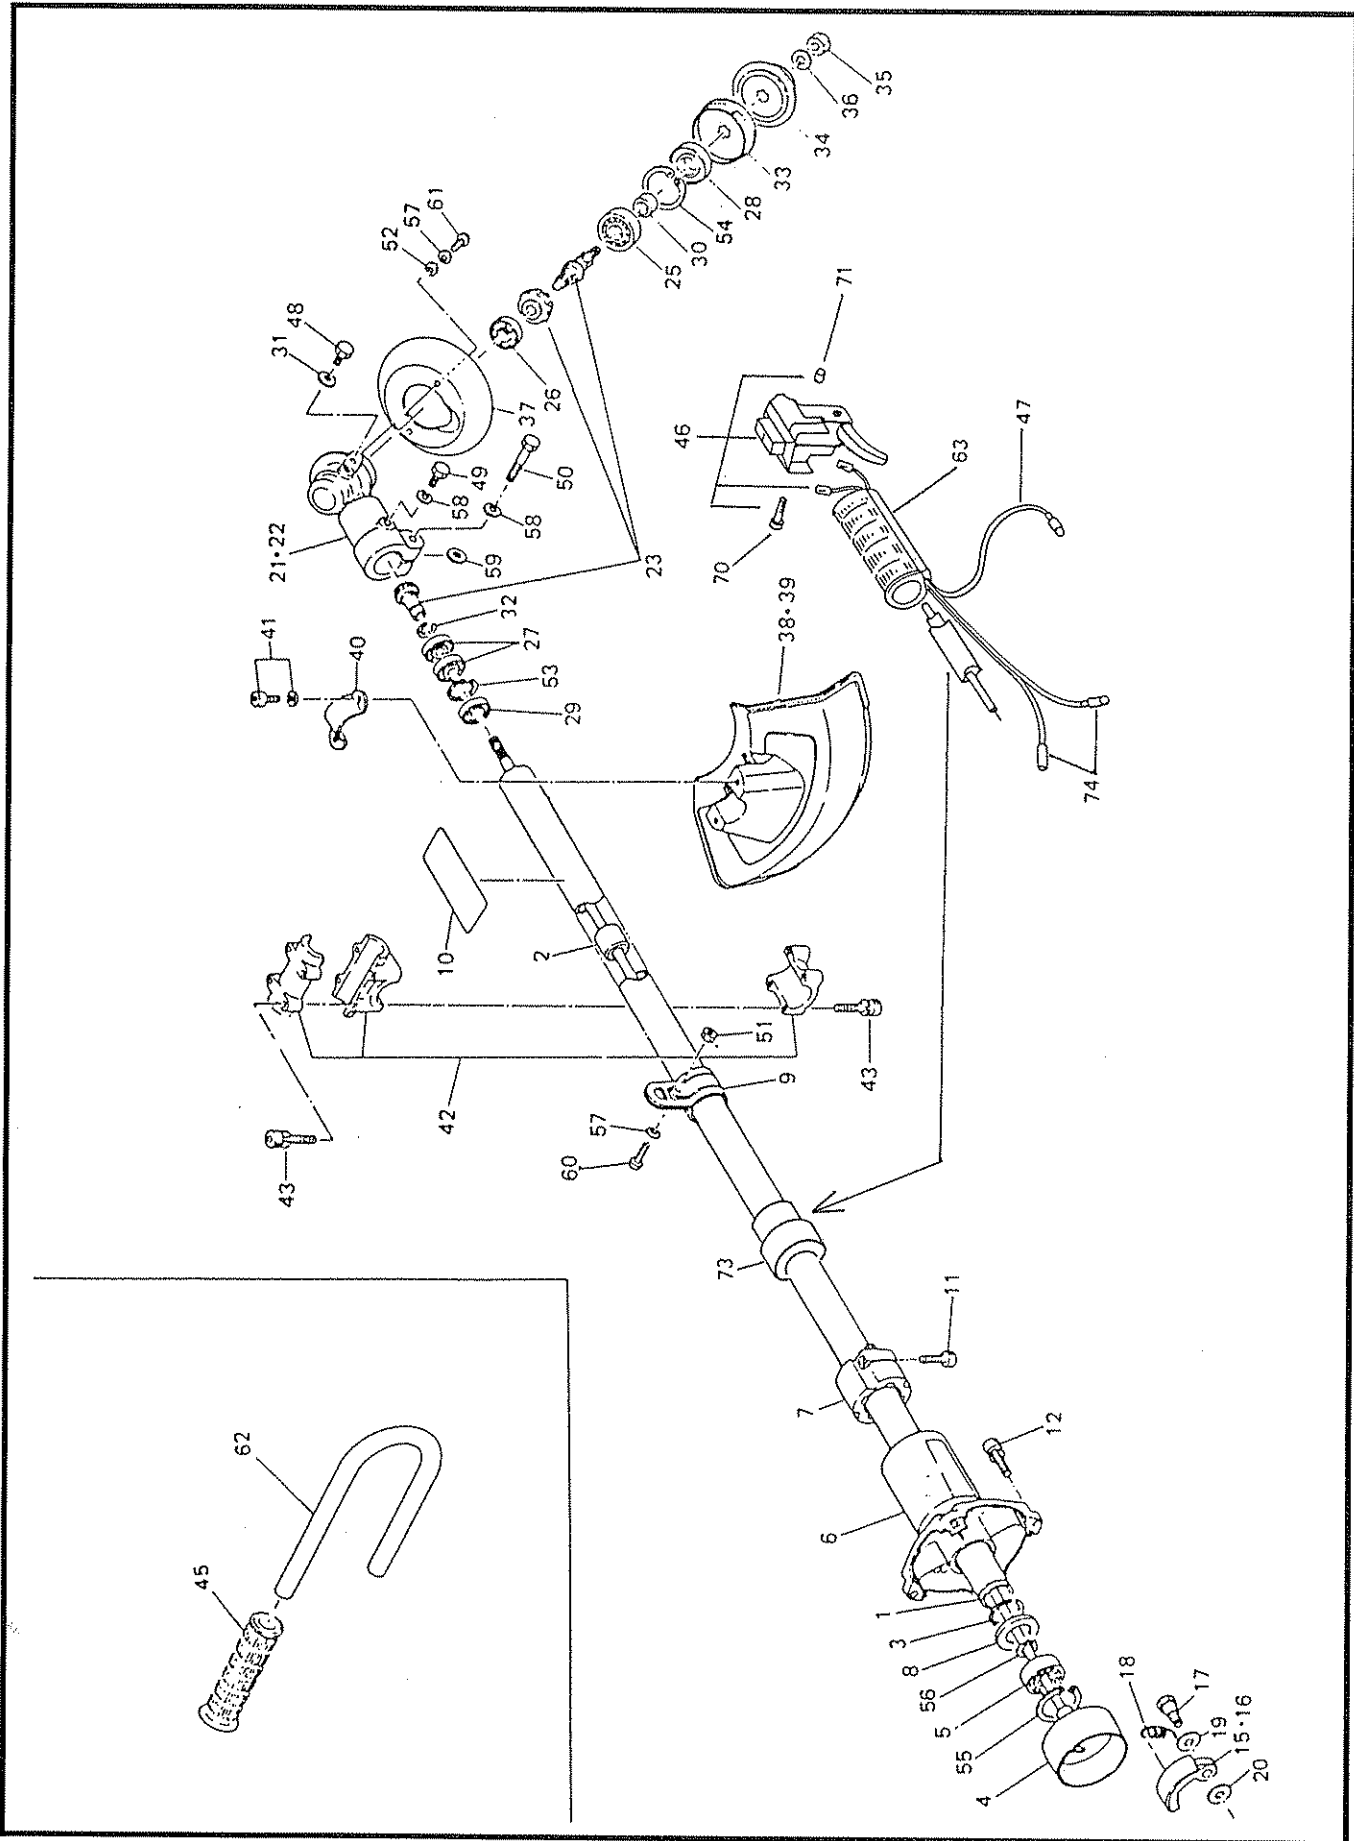

**GRASS TRIMMER/
BRUSH CUTTER**

Model NB26

PARTS MANUAL

Machine body

NB26

Ref. No.	Mfg.'s No.	Part Name	Our Part No.	Qty.	Ref. No.	Mfg.'s No.	Part Name	Our Part No.	Qty.
1	NB25-1001G	Pipe case assembly (inc.2,3)	6600	1	48	0016506080	Bolt (M6x8)	3022	1
2	NB25-1051B	Bearing complete	6602	1	49	0016606120	Bolt (M6x12)	7019	1
3	NB25-1104	Snap ring (outer)	6603	1	50	0016606300	Bolt (M6x30)	8044	1
4	NB25-1002C	Long shaft assembly (incl.5,55,56)	6604	1	51	0022705000	Nut (M5)	1703	1
5	NB25-2115	Ball bearing	1688	1	52	0031005000	Washer (M5)	1183	2
6	NB25-1111B-MC	Pipe case holder	6606	1	53	0031424000	Snap ring (inner)	1187	1
7	NB26-1052B	Stopper complete	6608	1	54	0031430000	Snap ring (inner)	1188	1
8	NB25-1113B	Washer	8006	1	55	0031432000	Snap ring (inner)	1189	1
9	NB25-4001B	Hanger assembly (incl.51,56,57)	6610	1	56	0031512000	Snap ring (outer)	1398	1
10	NB03D-941A	Label (caution)	6611	1	57	0032005000	Spring washer (M5)	1286	3
11	0119059880	Bolt (socket head) M5x25	6612	1	58	0032006000	Spring washer	1294	2
12	0119059950	Bolt (socket head) M5x18 SW	1223	4	59	0037108000	Gasket (fiber)	4190	1
15	NB25-2051A	Clutch complete (incl. 16-20)	6614	1	60	0043105140	Screw (pan head) M5x14	8152	1
16	NB26-2102	Clutch shoe	6616	2	61	0043105160	Screw (pan head) M5x16	1074	2
17	NB26-2103	Clutch bolt	6181	2	62	NB02A-401B	Handle	1153	1
18	NB25-2104A	Spring (clutch)	3138	1	63	6214500400	Grip complete	6721	1
19	NB02A-206	Washer (A)	1143	2	70	6255018030	+ - Screw (M5x20)	6722	1
20	NB26-2105	Washer (A)	6618	2	71	5415001160	Nut	6723	1
21	6253004000	Gear box assembly (incl. 22-36, 48,49,50,53,54,58,59)	6705	1	73	6251502100	Cap case	6724	1
22	6253502200	Gear box	6706	1	74		Stop switch wire	6902	1
23	6253005000	Gear set	6708	1					
25	0600109990	Ball bearing (#6200)	6709	1					
26	NB25-3111	Ball bearing	8020	1					
27	6212500300	Ball bearing (#60977)	6710	2					
28	NB25-3113	Oil seal	8022	1					
29	NB25-3114	Oil seal	8023	1					
30	NB25-3115B	Collar (oil seal)	8024	1					
31	0211060010	Gasket	6622						
32	6252502600	Snap ring (outer)	6711	1					
33	6258503600	Washer	6712	1					
34	NB25-8102/1B	Washer	8028	1					
35	NB25-8106	Nut	7312	1					
36	0203089990	Spring washer	1440	1					
37	6418500200	Safety guard	6713	1					
38	6258015000	Safety cover assembly (incl. 39-41)	6714	1					
39	6258014000	Safety cover	6715	1					
40	6258503700	Safety cover fixture	6716	1					
41	0119059850	Bolt (socket head)	6125	2					
42	NB25-S0110A	Handle joint assembly (incl.43)	6717	1					
43	0119059890	Bolt (socket head) M5x25	8151	8					
45	NB25-4103	Grip	8037	1					
46	6255018000	Throttle lever complete	6718	1					
47	6215500100	Throttle wire complete	6719	1					