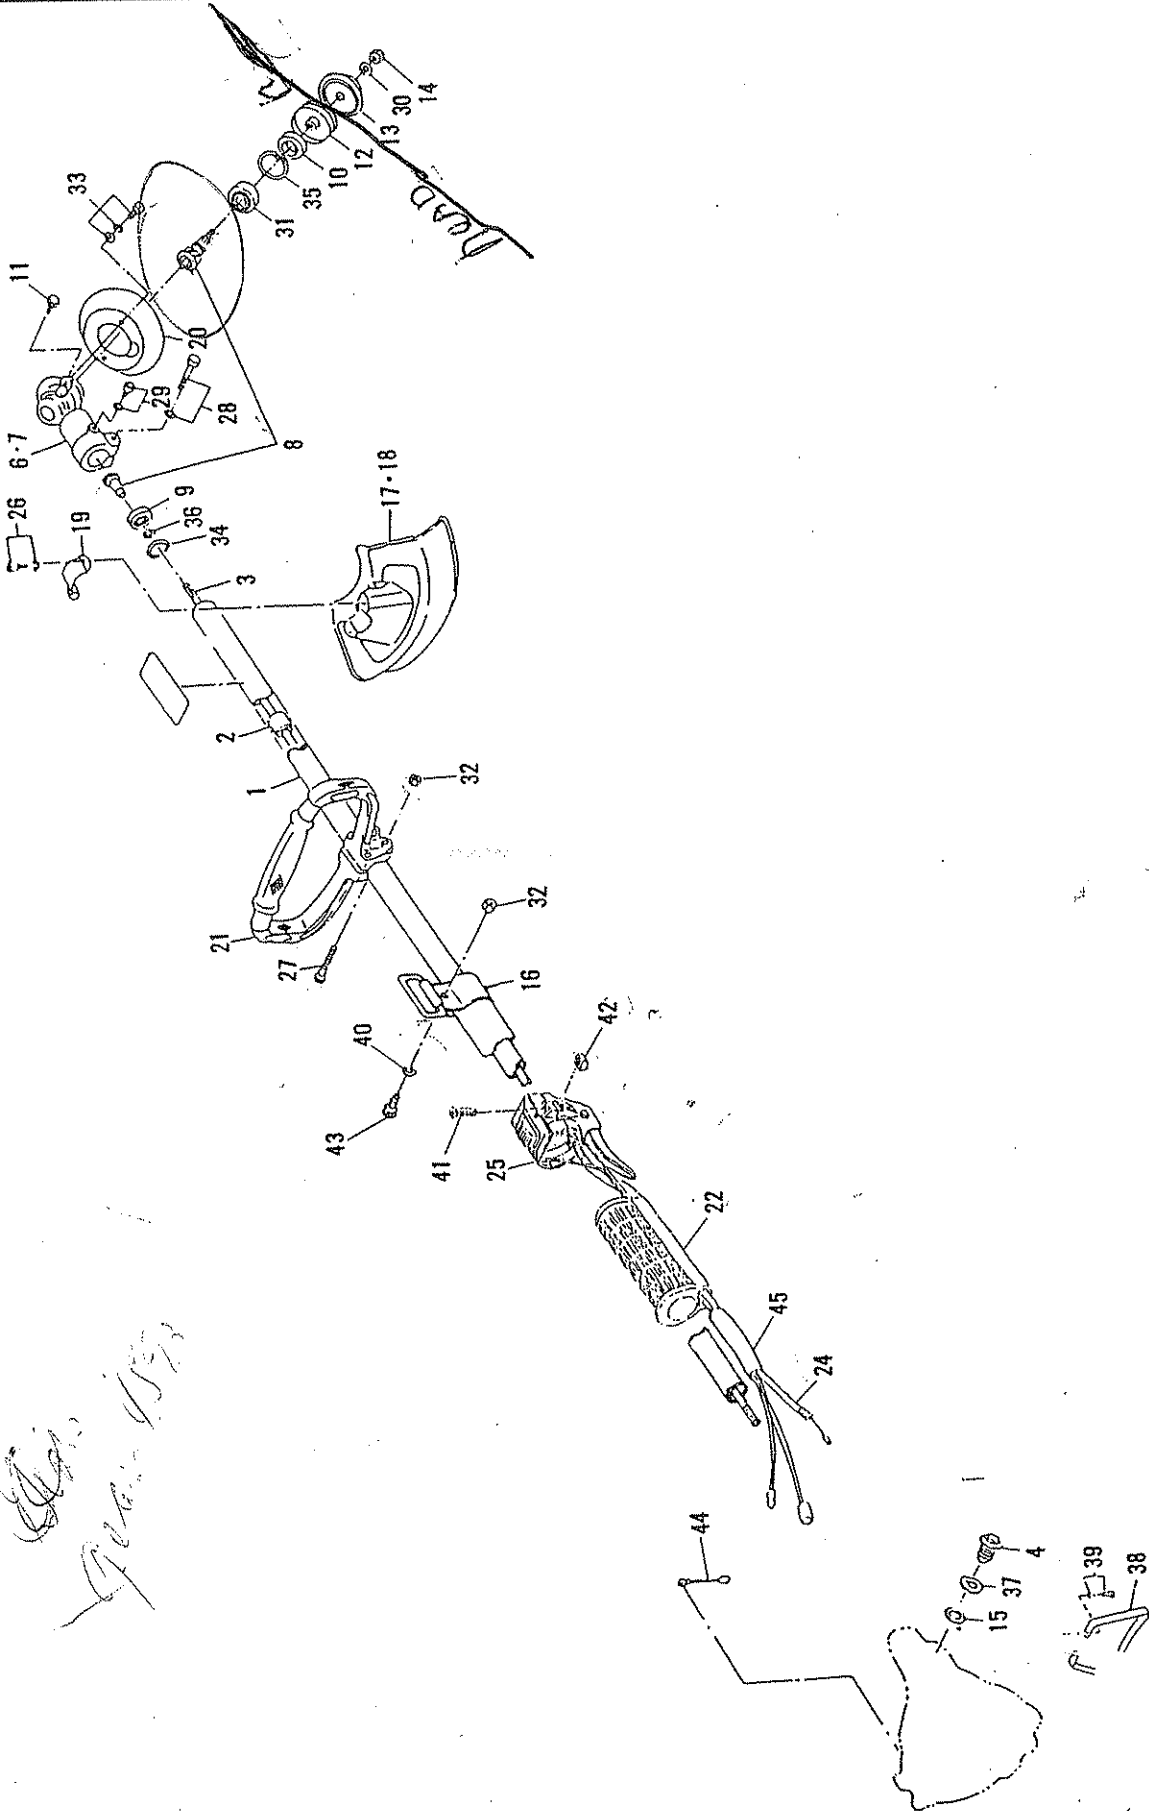

**GRASS TRIMMER/
BRUSH CUTTER**

MODEL NB211C

PARTS MANUAL

Machine body

2

NB211C

Ref. No.	Mfg.'s No.	Part Name	Our Part No.	Qty.	Ref. No.	Mfg.'s No.	Part Name	Our Part No.	Qty.
1	621 10010 00	Pipe case ass'y (incl. 2)	6000	1	41	0140 05981 0	Screw pan head	6905	2
2	621 10030 00	Bearing compl.	6001	5	42	541 50011 60	Nut	6906	2
3	621 15003 00	Long shaft	6002	1	43	0043 10514 0	Screw pan head	8152	1
4	621 10050 00	Damper pin	6003	1	44	616 55002 00	Wire	6907	1
5	621 95013 00	Label	6004	1	45	00919 1209 0	Clip tube	6908	1
6	621 30030 00	Gear box ass'y (incl. 7-14, 34-36)	6005	1					
7	621 30050 00	Gear box compl.	6006	1					
8	621 30040 00	Gear set	6007	1					
9	621 25003 00	Ball bearing (#TC16267)	6008	1					
10	621 35005 00	Oil seal (TC16267)	6009	1					
11	641 35006 00	Bolt	6110	1					
12	621 85000 001	Washer (upper)	6111	1					
13	621 80030 00	Washer compl.	6112	1					
14	625 85005 01	Nut (M8 L)	6113	1					
15	621 95004 00	Washer (M14)	6114	1					
16	620 70040 00	Hanger compl.	6115	1					
17	625 80150 00	Safety cover ass'y (incl. 18, 19, 26)	6116	1					
18	625 80140 00	Safety cover	6117	1					
19	625 85037 00	Safety cover fixture	6118	1					
20	621 85002 00	Safety guard	6119	1					
21	621 45000 00	Handle	6120	1					
22	621 45004 00	Grip	6721	1					
24	615 55001.00	Throttle wire compl.	6901	1					
25	621 50090 00	Control lever (incl. 42, 43)	6902	1					
26	0119 05985 0	Bolt (socket head) (M5x14SW)	6125	3					
27	0119 05986 0	Bolt (socket head) (M5x33)	6126	3					
28	0119 05989 0	Bolt (socket head) (M5x25SW)	6127	1					
29	0119 05990 0	Bolt (socket head) (M5x12SW)	6128	3					
30	0203 08999 0	Spring washer (M8L)	1440	1					
31	0600 10998 0	Ball bearing (N603-214) (#6000)	1386	1					
32	00227 0500 0	Nut (M5)	1703	2					
33	0119 05978 0	Socket head bolt (M5x12SW W)	6128	2					
34	00314 2400 0	Snap ring (inner)	1187	1					
35	00314 2600 0	Snap ring (inner)	6129	1					
36	00315 0800 0	Snap ring (outer)	6130	1					
36	00322 1400 0	Wave washer (M14)	6131	1					
36	621 55006 00	Stand	3526	1					
39	0119 05995 0	Bolt (socket head) M5x18SW	1223	1					
40	00320 0500 0	Spring washer (M5)	1286	1					