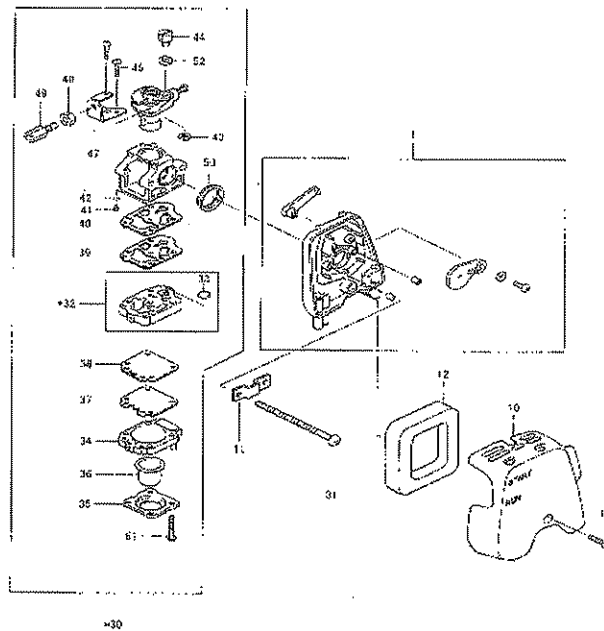

CARBURETOR/AIR CLEANER

KEY No.	CARSWELL PART No.	QTY	DESCRIPTION	MANUFACTURER PART No.
1	10213	1	Plate, Cleaner Assy	5253022000
10	3112	1	Case, Air Cleaner	5253501300
11	3114	1	Plate, Air Cleaner	5013502400
12	9990	1	Element, Air Cleaner	5233504700
13	9000	1	Screw Assy M5 x 14 W. SW	0140059480
*30	9010	1	Carburetor Incl. *32~52	5316021000
31	6161	2	Screw, Pan Head M5 x 55	0043105550
*32	6162	1	Body Assembly, Pump Incl. 33	5236046130
33	10214	1	Screen, Inlet	5016004010
34	6160	1	Body Assembly, Air Purge	5236046060
35	10215	1	Cover, Primer Pump	5236046050
36	10216	1	Pump Primer	5246001150
37	10217	1	Diaphragm Assy, Metering	5316005250
38	10218	1	Gasket, Metering Diaphragm	5236046040
39	6169	1	Diaphragm, Pump	5246001040
40	MB6A	1	Gasket, Pump	5246001030
41	10159	1	Jet	5036002010
42	6510	1	O Ring	5316005120
43	6511	1	Ring, Spring Container	5316005120
44	5418	1	Swivel	5236018040
46	6514	2	Screw	5246001240
47	6792	1	Bracket, Cable	5236052020
48	1290	1	Nut, Cable Adj	5316005450
49	10238	1	Screw, Cable Adj	5316020020
50	6507	1	Ring, Packing	5236018020
51	5602	4	Screw	5236046010
52	6796	1	Washer	5426005030