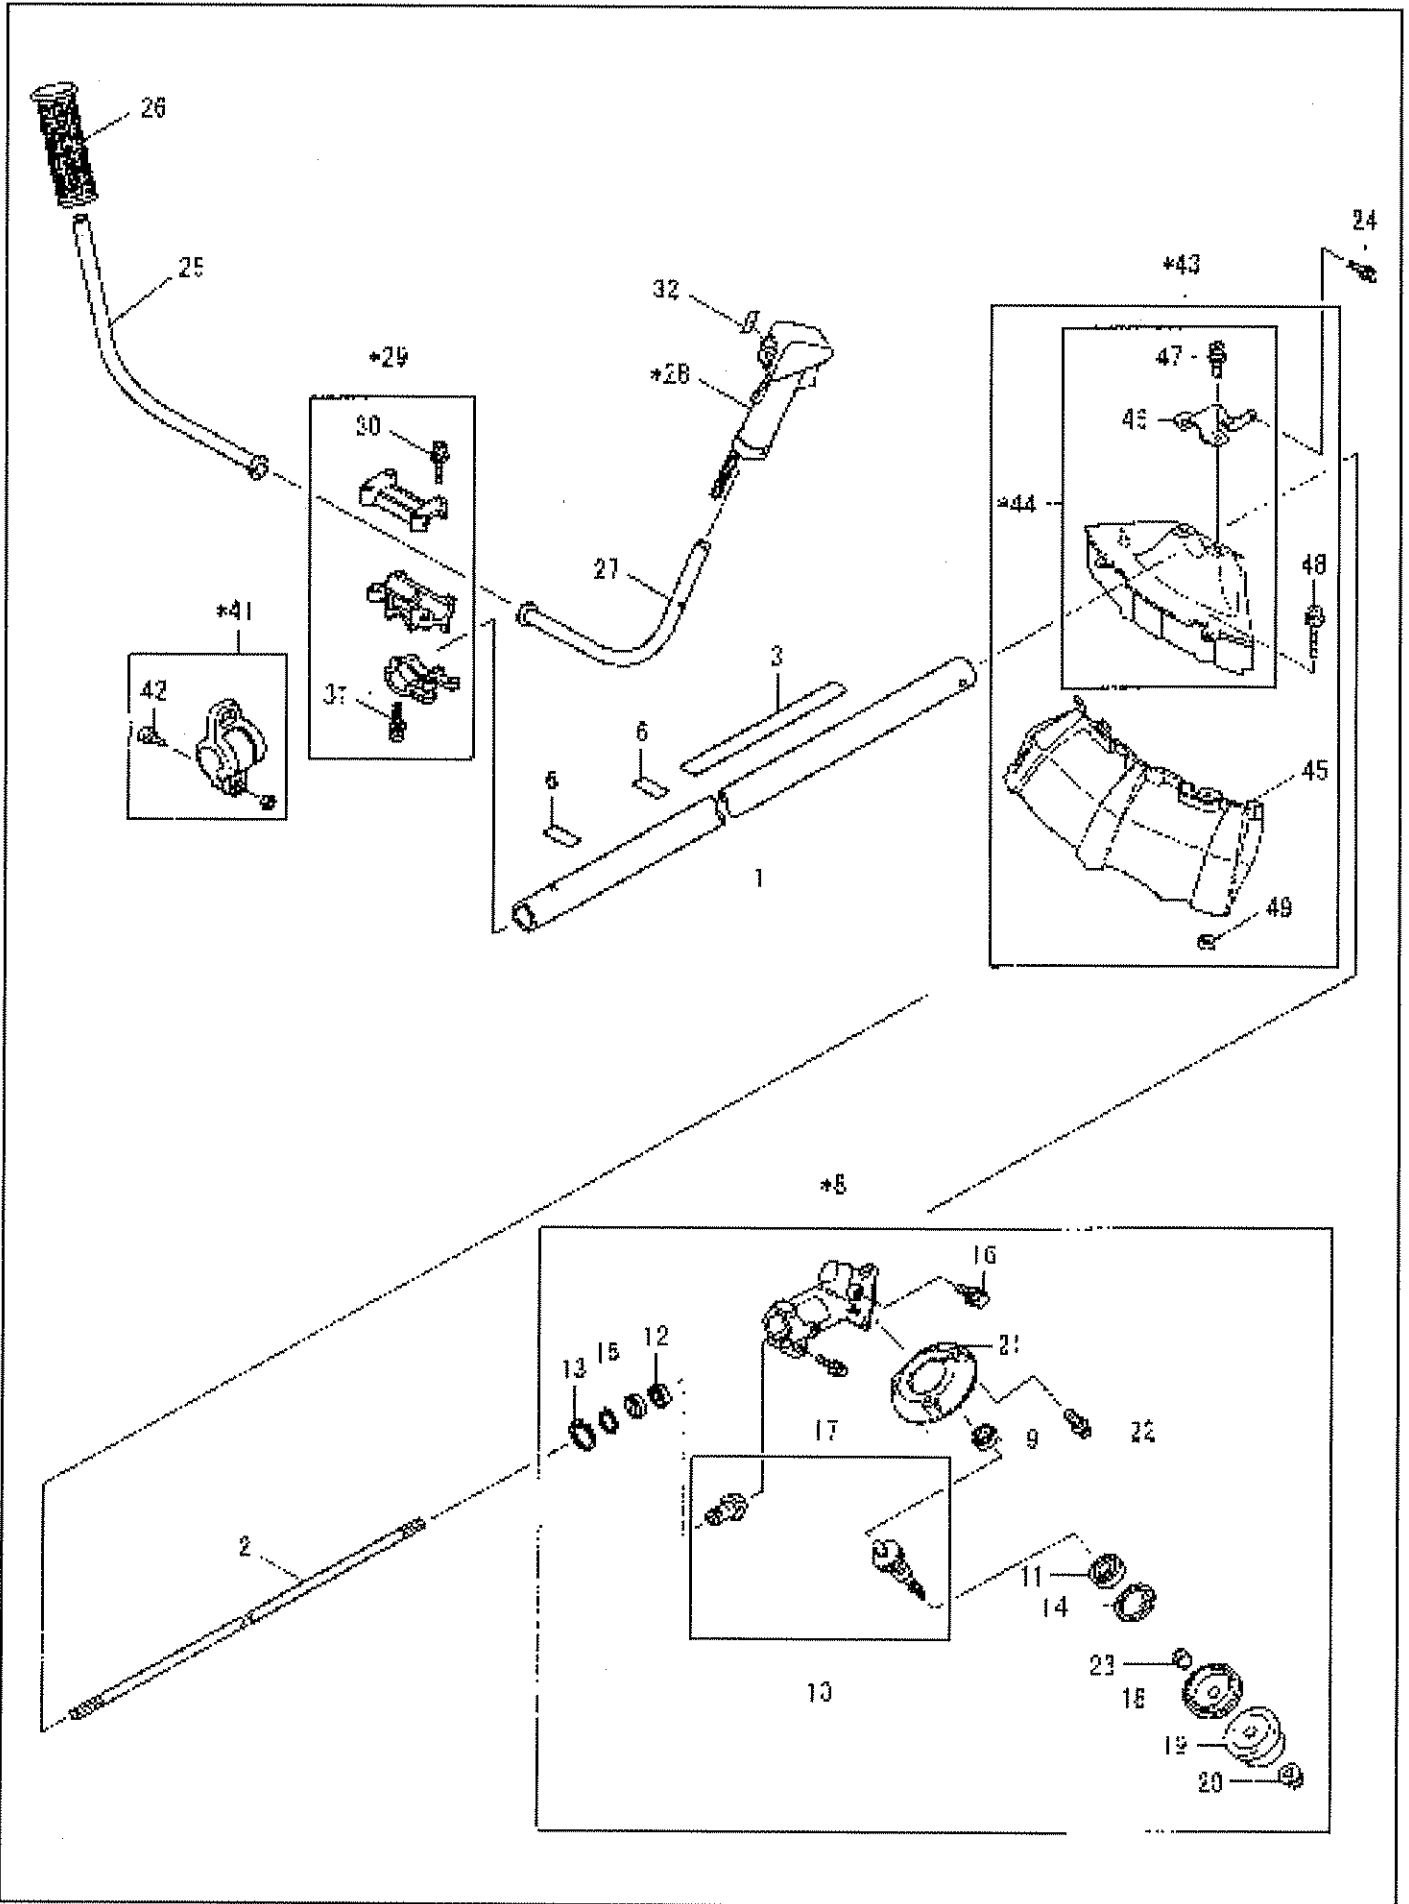

GRASS TRIMMER

MODEL NB2950A

PARTS MANUAL

MACHINE BODY

KEY No.	CARSWELL PART No.	QTY	DESCRIPTION	MANUFACTURER PART No.
1	10170	1	Pipe, Shaft Compl	6271019000
2	10171	1	Shaft	6271500802
4	10172	1	Label, Caution	6279070010
6	1048	2	Label, Caution	6259514700
*8	10173	1	Case, Gear Assy Incl. 9 ~ 23	6273001007
9	1062	1	Ball Bearing # 627ZZ	0600079990
10	6703	1	Shaft Cutter Set	6273003001
11	10174	1	Ball Bearing 6200DDu	0600109970
12	6008	2	Ball Bearing #609ZZ	6212500300
13	2318	1	Snpring, Inner 0 24	0031424000
14	1188	1	Snpring, Inner 0 30	0031430000
15	2319	1	Snpring, Outer WR 9	6253502600
16	10175	1	Bolt, Oil M 10 x 9	6413500600
17	10176	1	Bolt Assembly M 6 x 30 SW	0130069920
18	6712	1	Washer, Receive	6258503600
19	8028	1	Washer, Clamp	6258500001
20	7312	1	Nut M 8 (C. Clock W) SW	6258505001
21	10177	1	Guard	6418500200
22	10178	3	Screw Assembly M 5 x 12 W, SW	0140059390
23	8024	1	Spacer	6253501300
24	10179	1	Bolt Assembly M 6 x 14 SW	0130069910
*33	10180	1	Handle Set Incl. 34, 35	6274012000
34	10181	4	Screw M 5 x 25	6214016030
35	1703	4	Nut M 5	0022705000
*36	10182	1	Control Lever Assy	6275010000
37	5510	1	Label	0736259950
*41	10183	1	Hanger Assy Incl. 42	6277002000
42	10184	1	Screw Assy M 5 x 20 W, SW	0140059360
*43	10185	1	Protector Assy Incl. *44 ~ 49	6278011001
*44	10186	1	Protector Assy Incl. 46, 47	6278012001-1
45	10112	1	Protector Compl	6258053001
46	10187	1	Clamp, Protector	6278501000
47	10188	2	Bolt M 6 x 30 W, SW	0100069790
48	10189	2	Screw M 5 x 40 W, SW	0140059380
49	7020	2	Nut M 5	0021805000