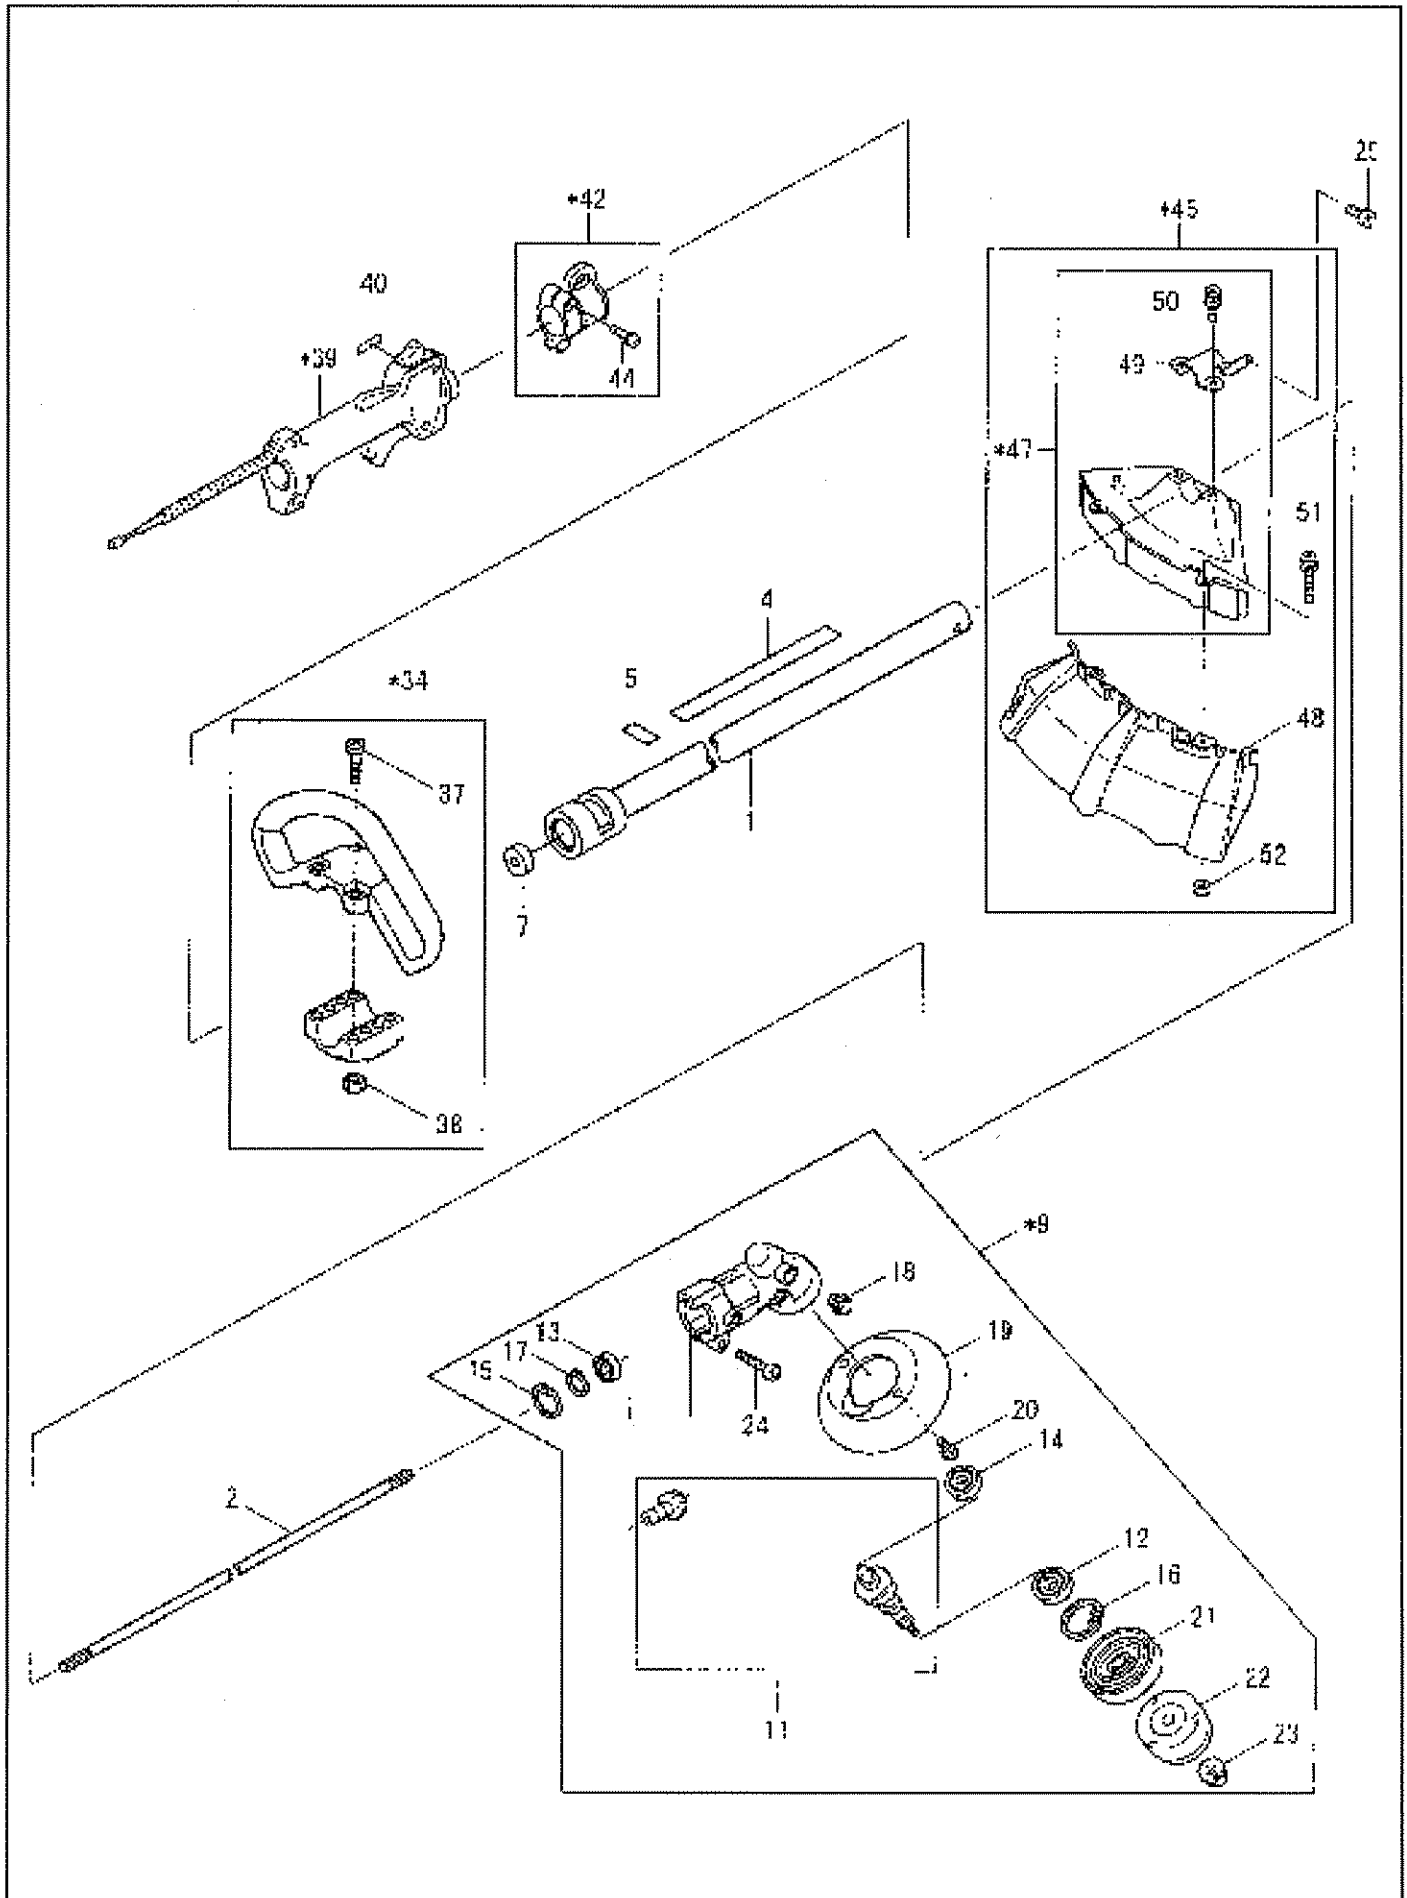

GRASS TRIMMER

MODEL NB2950A

PARTS MANUAL

MACHINE BODY

KEY No.	CARSWELL PART No.	QTY	DESCRIPTION	MANUFACTURER PART No.
1	10170	1	Pipe, Shaft Compl	6271019000
2	10171	1	Shaft	6271500802
4	10172	1	Label, Caution	6279070010
6	1048	2	Label, Caution	6259514700
*8	10173	1	Case, Gear Assy Incl. 9 ~ 23	6273001007
9	1062	1	Ball Bearing # 627ZZ	0600079990
10	6703	1	Shaft Cutter Set	6273003001
11	10174	1	Ball Bearing 6200DDu	0600109970
12	6008	2	Ball Bearing #609ZZ	6212500300
13	2318	1	Snpring, Inner 0 24	0031424000
14	1188	1	Snpring, Inner 0 30	0031430000
15	2319	1	Snpring, Outer WR 9	6253502600
16	10175	1	Bolt, Oil M 10 x 9	6413500600
17	10176	1	Bolt Assembly M 6 x 30 SW	0130069920
18	6712	1	Washer, Receive	6258503600
19	8028	1	Washer, Clamp	6258500001
20	7312	1	Nut M 8 (C. Clock W) SW	6258505001
21	10177	1	Guard	6418500200
22	10178	3	Screw Assembly M 5 x 12 W, SW	0140059390
23	8024	1	Spacer	6253501300
24	10179	1	Bolt Assembly M 6 x 14 SW	0130069910
*33	10180	1	Handle Set Incl. 34, 35	6274012000
34	10181	4	Screw M 5 x 25	6214016030
35	1703	4	Nut M 5	0022705000
*36	10182	1	Control Lever Assy	6275010000
37	5510	1	Label	0736259950
*41	10183	1	Hanger Assy Incl. 42	6277002000
42	10184	1	Screw Assy M 5 x 20 W, SW	0140059360
*43	10185	1	Protector Assy Incl. *44 ~ 49	6278011001
*44	10186	1	Protector Assy Incl. 46, 47	6278012001-1
45	10112	1	Protector Compl	6258053001
46	10187	1	Clamp, Protector	6278501000
47	10188	2	Bolt M 6 x 30 W, SW	0100069790
48	10189	2	Screw M 5 x 40 W, SW	0140059380
49	7020	2	Nut M 5	0021805000