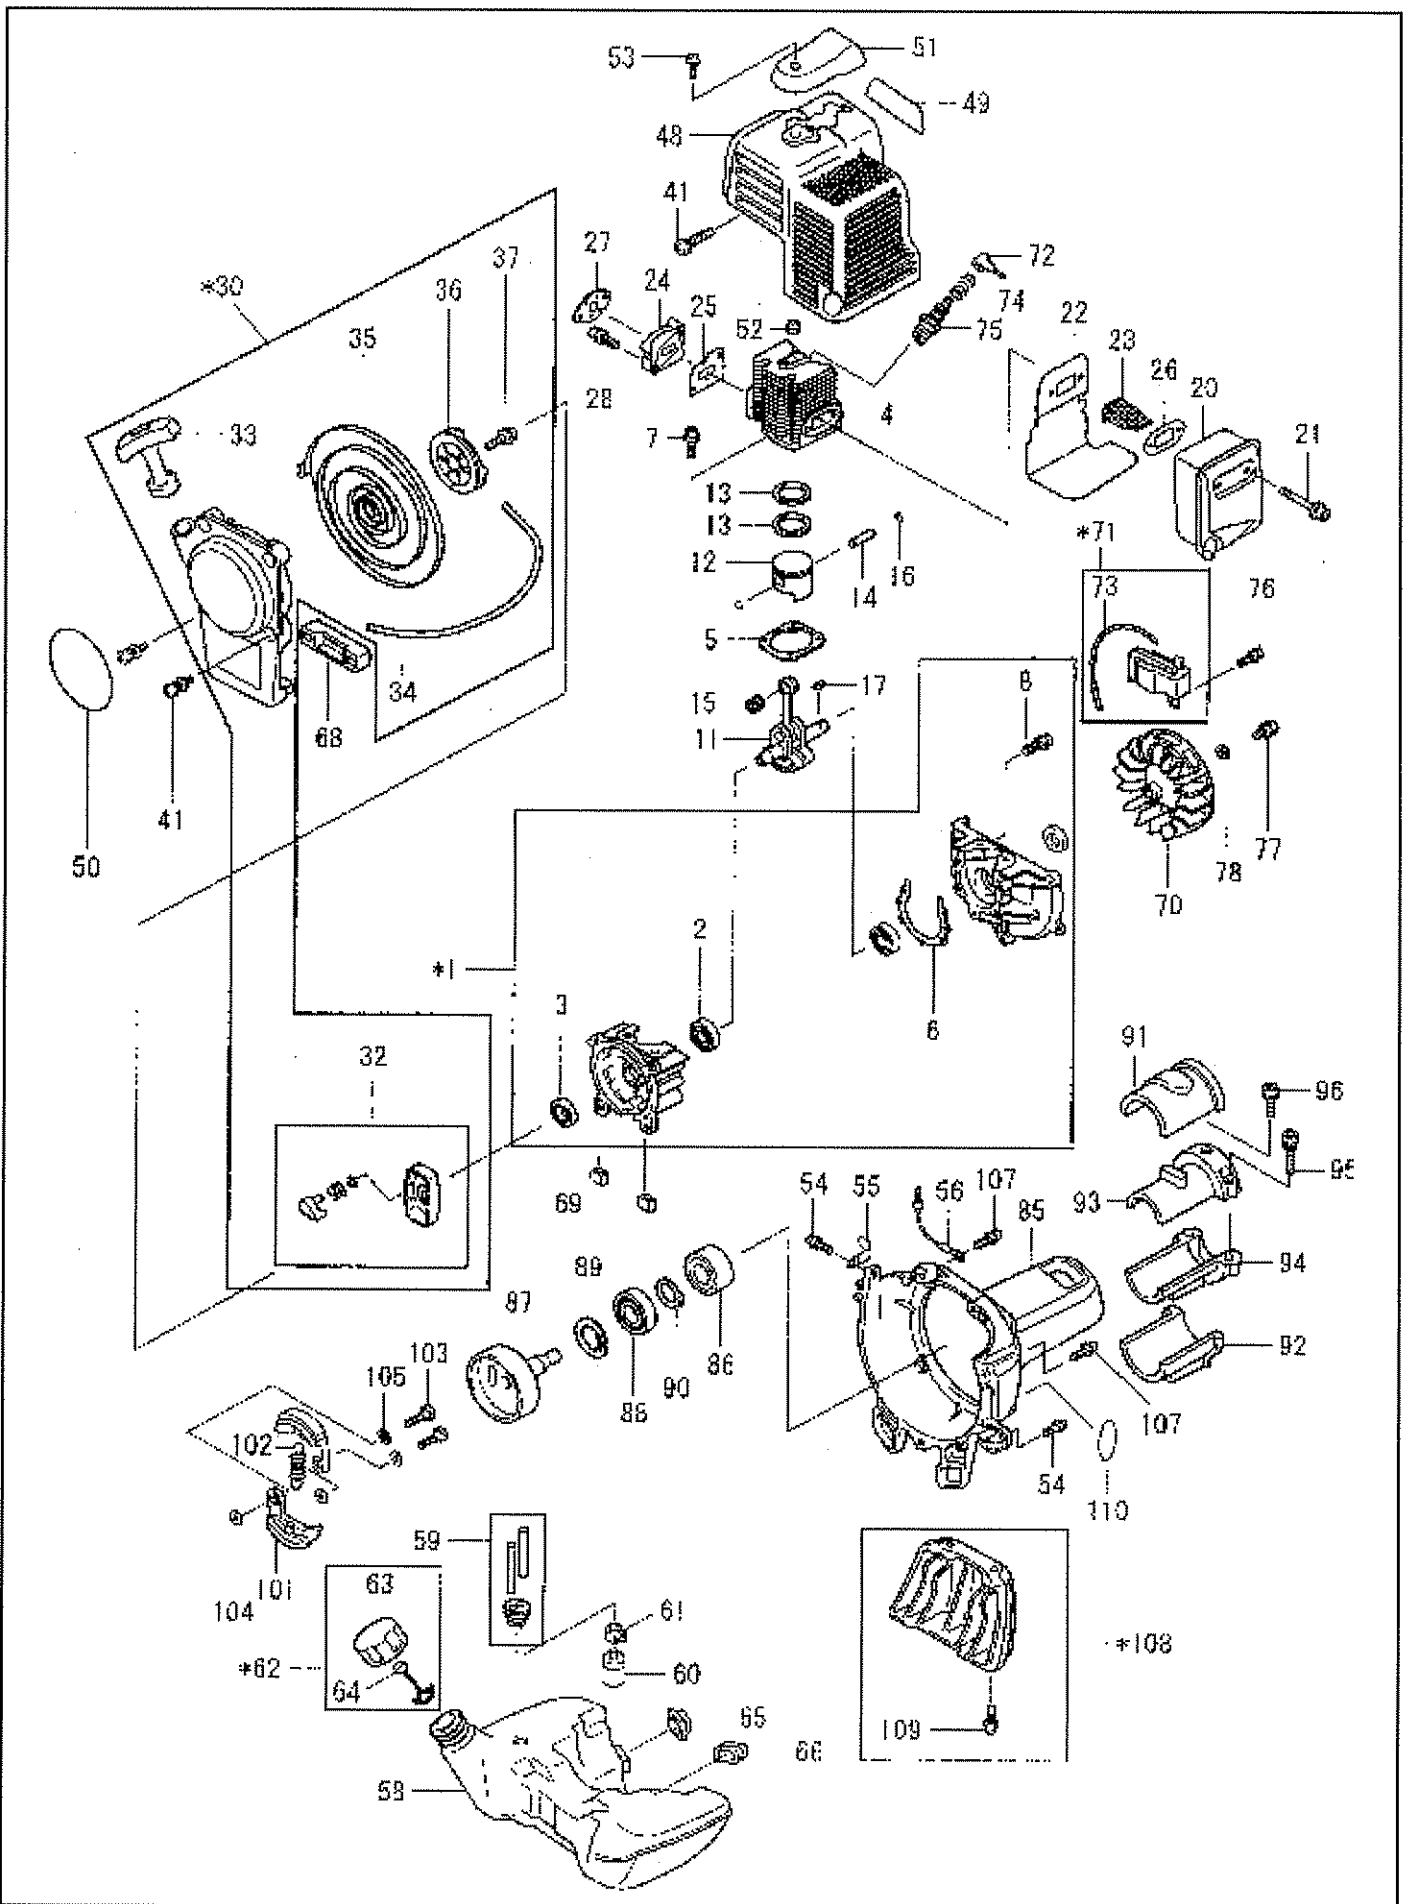

ENGINE BODY

KEY No.	CARSWELL PART No.	QTY	DESCRIPTION	MANUFACTURER PART No.
*1	6624	1	Crankcase Assy Incl. 2,3,6,8	5311007000
2	10079	2	Ball Bearing # 6001C3	0600129850
3	5447	2	Oil Seal	0440129970
4	10196	1	Cylinder	5311500201
5	6636	1	Gasket, Cylinder	5311500301
6	6635	1	Gasket, Crankcase	5311501200
7	1223	4	Socket Head Bolt M 5 x 18 SW	0119059950
8	10197	5	Screw M 5 x 25 SW	0140059790
11	10198	1	Crankshaft Compl	5312012000
12	6626	1	Piston	5312500600
13	4135	2	Ring, Piston	5982500200
14	10199	1	Pin, Piston	5312500400
15	1012	1	Needle Roller Bearing	0610089990
16	3105	2	Clip	0565089980
17	1178	1	Woodruff Key	0323039990
20	10200	1	Muffler, Exhaust	5313028000
21	5348	2	Socket Head Bolt M 5 x 55 W	0199059670
22	10201	1	Gasket, Muffler	5313504101
23	10202	1	Spark Arrester	5243501400
24	10203	1	Insulator Assy	5313021002
25	6680	1	Gasket, Insulator	5313502300
26	6651	1	Gasket, Muffler	5313500600
27	6686	1	Gasket, Air Cleaner	5103502800
28	10204	2	Socket Head Bolt M 5 x 20 W, SW	0119059631
*30	10205	1	Starter, Rewind Incl. 32 ~ 37	5315021001
32	10131	1	Pulley	5315023000
33	7037	1	Starter Knob	5215002110
34	10130	1	Starter Rope	5315022040
35	6543	1	Spiral Spring	5025001020
36	10129	1	Reel	5315022020
37	5376	1	Set Screw	5425003010
41	5497	4	Screw M 5 x 18 W, SW	0140059450
48	10206	1	Cover, Cylinder	5315505300
49	10207	1	Label, Trade Mark	5219500701
50	10208	1	Label, Model	6279517700
51	10209	1	Cover, Plug	5317501200
52	10210	1	Spacer, Cover	5503503001
53	10211	1	Screw M 5 x 14	0140059490
54	6524	2	Screw Assembly M 5 x 12 W, SW	0043605120
55	9954	1	Clamp	0566059980
56	6907	1	Wire	6165500201
58	10212	1	Tank, Fuel	5316503700