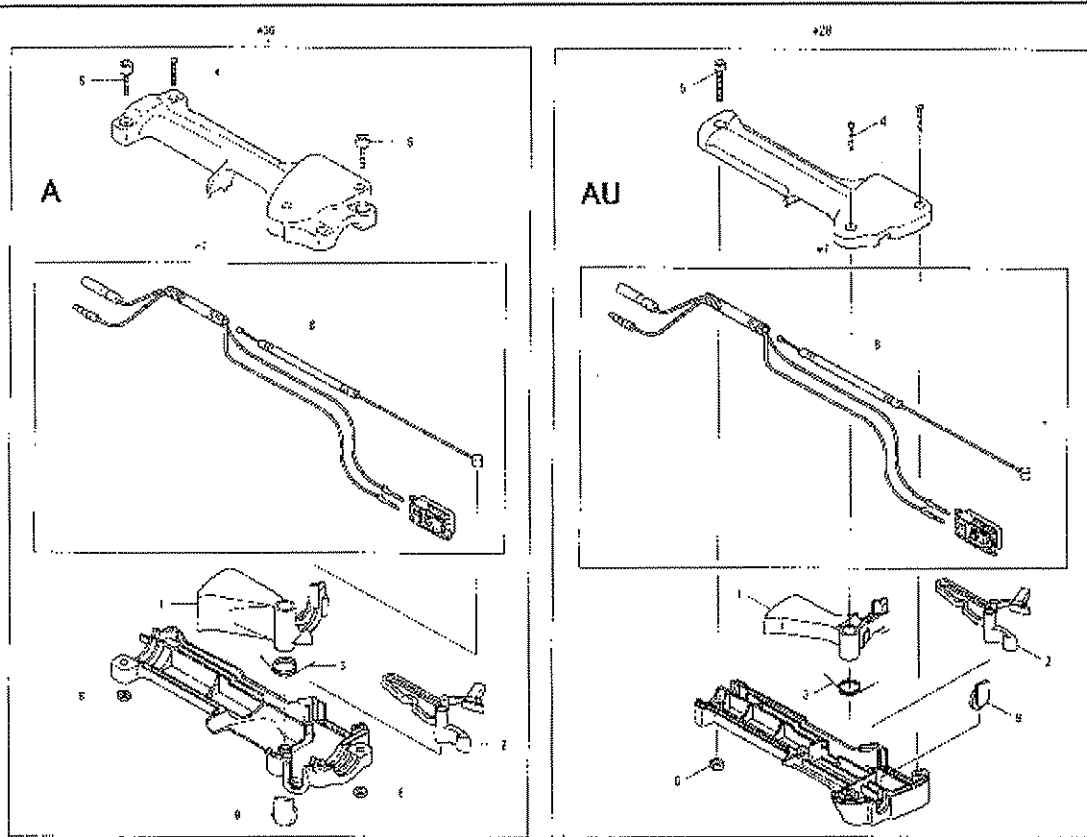

CONTROL LEVER

KEY No.	CARSWELL PART No.	QTY	DESCRIPTION	A	MANUFACTURER PART No.
1	9802	1	Lever		6195006030
2	1070	1	Lever		6195013010
3	9809	1	Spring		6195006050
4	9819	4	Tapping Screw 4 x 20		6195006060
5	9817	2	Socket Head Bolt M5 x 30		0119059720
6	9818	2	Nut M5		6415011160
*7	10231	1	Wire Set Incl. 8		6215027011
8	10232	1	Control Cable		6215027021
9	9843	1	Top		6195006150
*36	10182	1	Control Lever Assy Incl. 1~9		6275010000

KEY No.	CARSWELL PART No.	QTY	DESCRIPTION	AU	MANUFACTURER PART No.
1	1069	1	Lever		6215022030
2	1070	1	Lever		6195013010
3	9809	1	Spring		6195006050
4	9819	2	Tapping Screw 4 x 20		6195006060
5	1071	1	Socket Head Bolt M5 x 30		0119059980
6	1125	1	Nut M5		6215022040
*7	10233	1	Wire Set Incl. 8		6275008010
8	9858	1	Control Cable		6275005040
9	9843	1	Top		6195006150
*28	10193	1	Control Lever Assy Incl. 1~9		6275008000